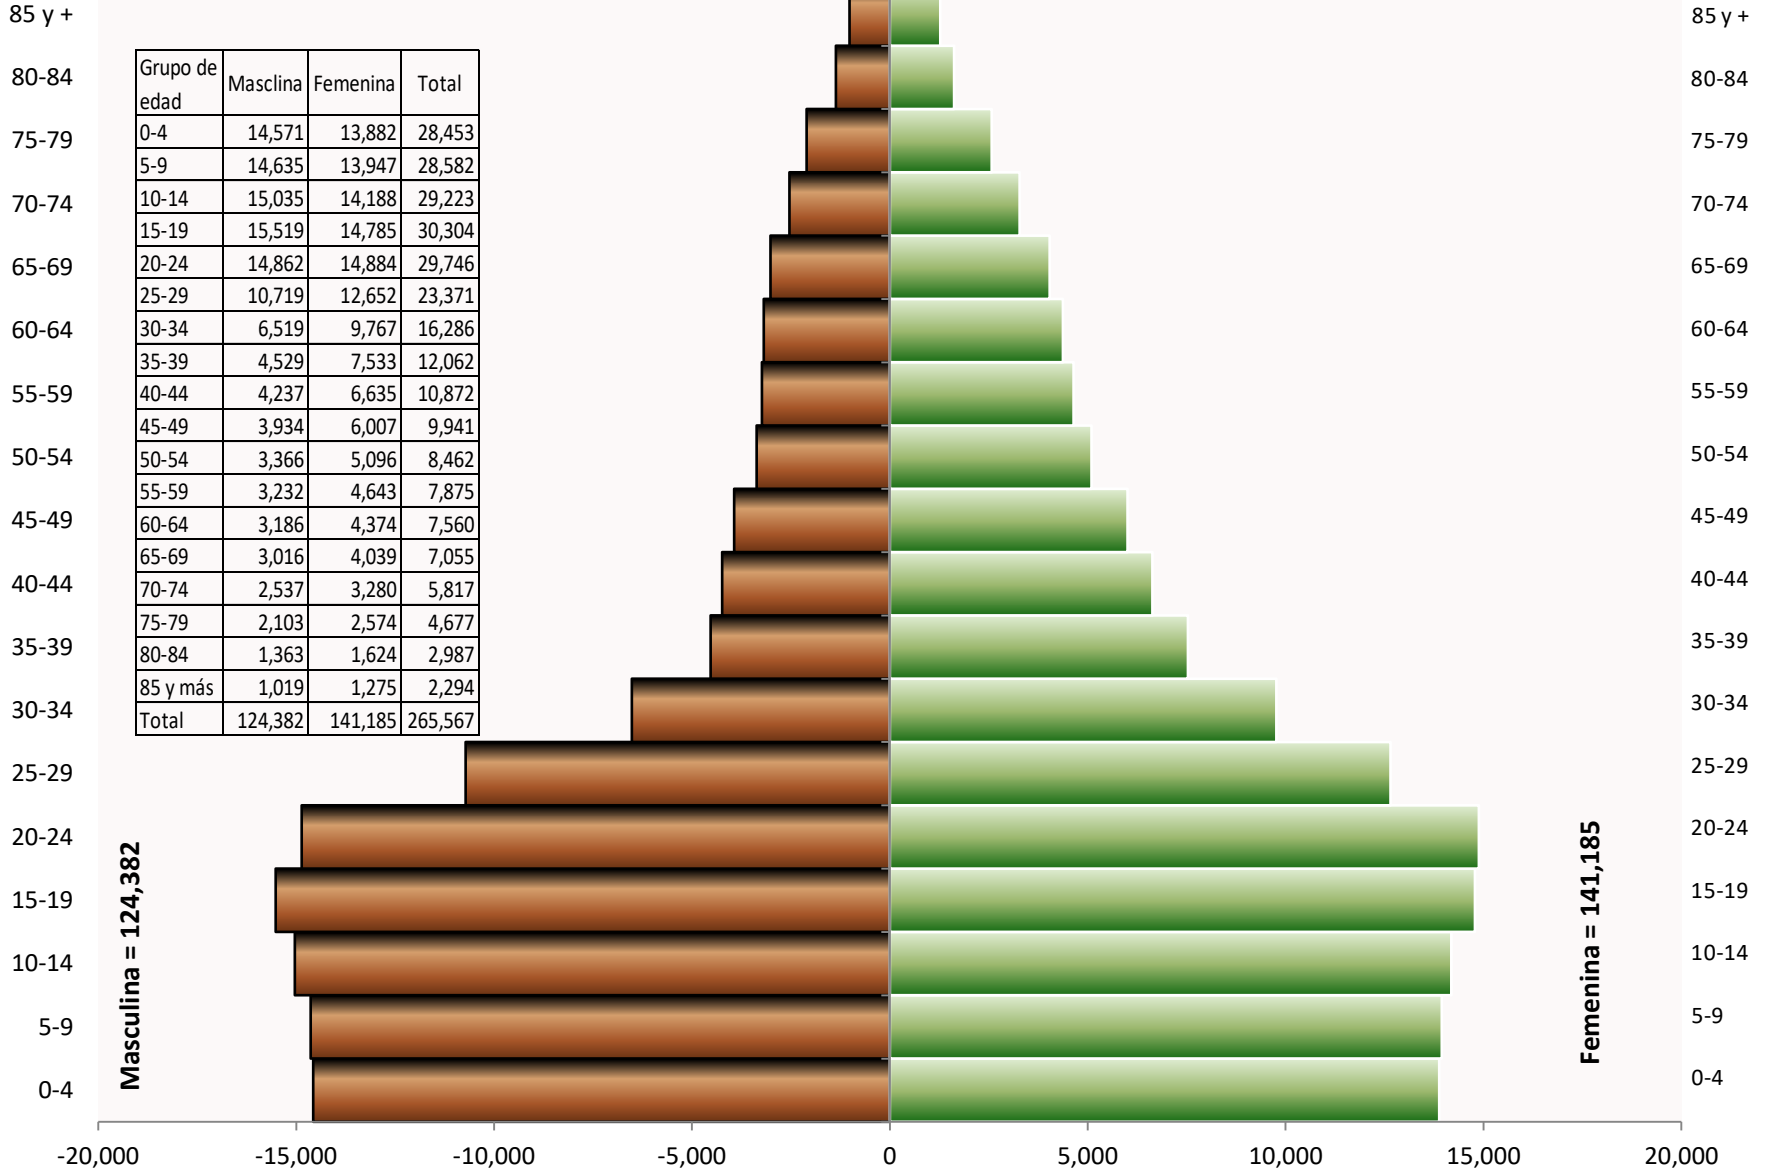

Pirámide poblacional , 2016

Población revisada. año 2016, departamento: La Unión

Fuente: Proyección de Población revisada por DIGESTYC