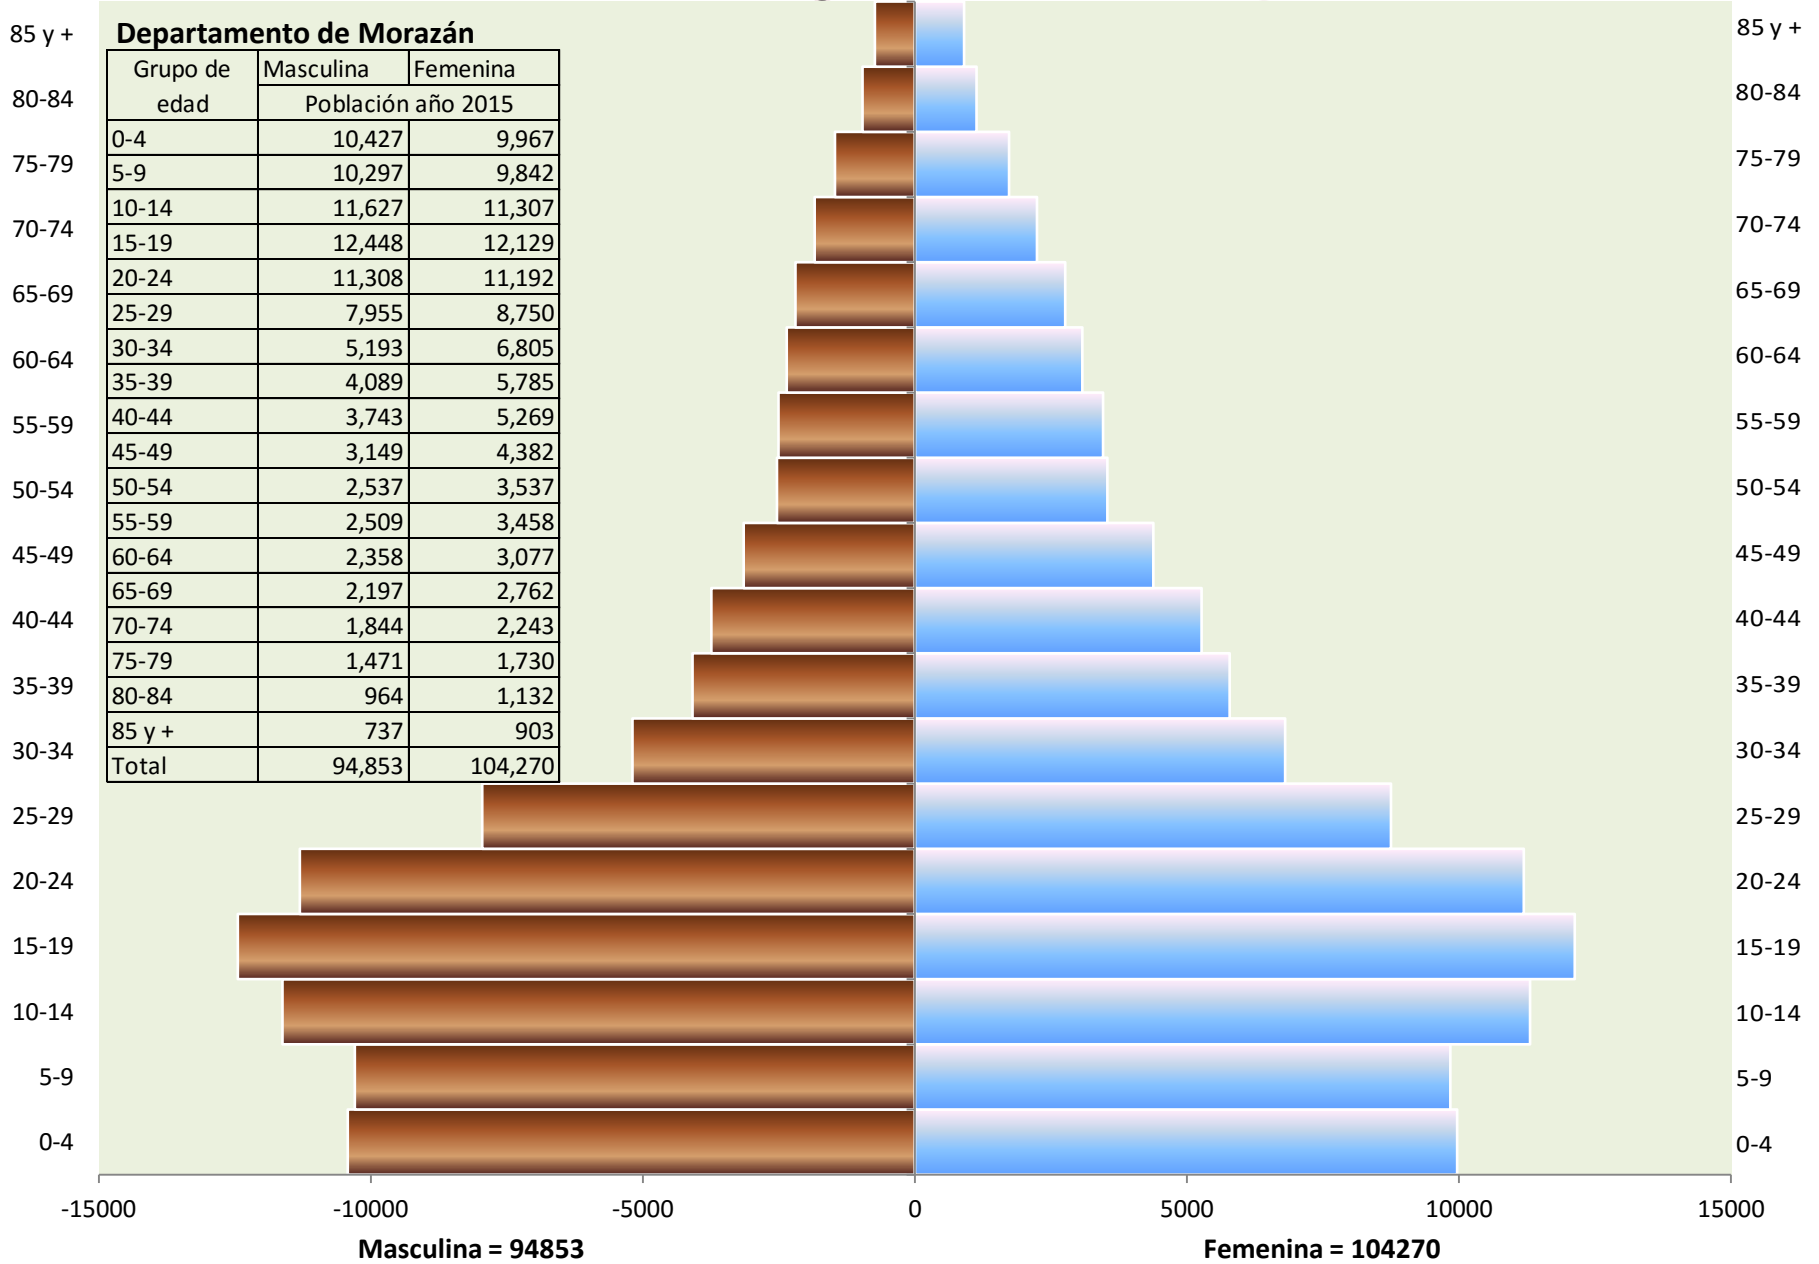

Pirámide poblacional , 2015

Masculina = 94853

Femenina = 104270

Fuente: Proyección de Población revisada por DIGESTYC