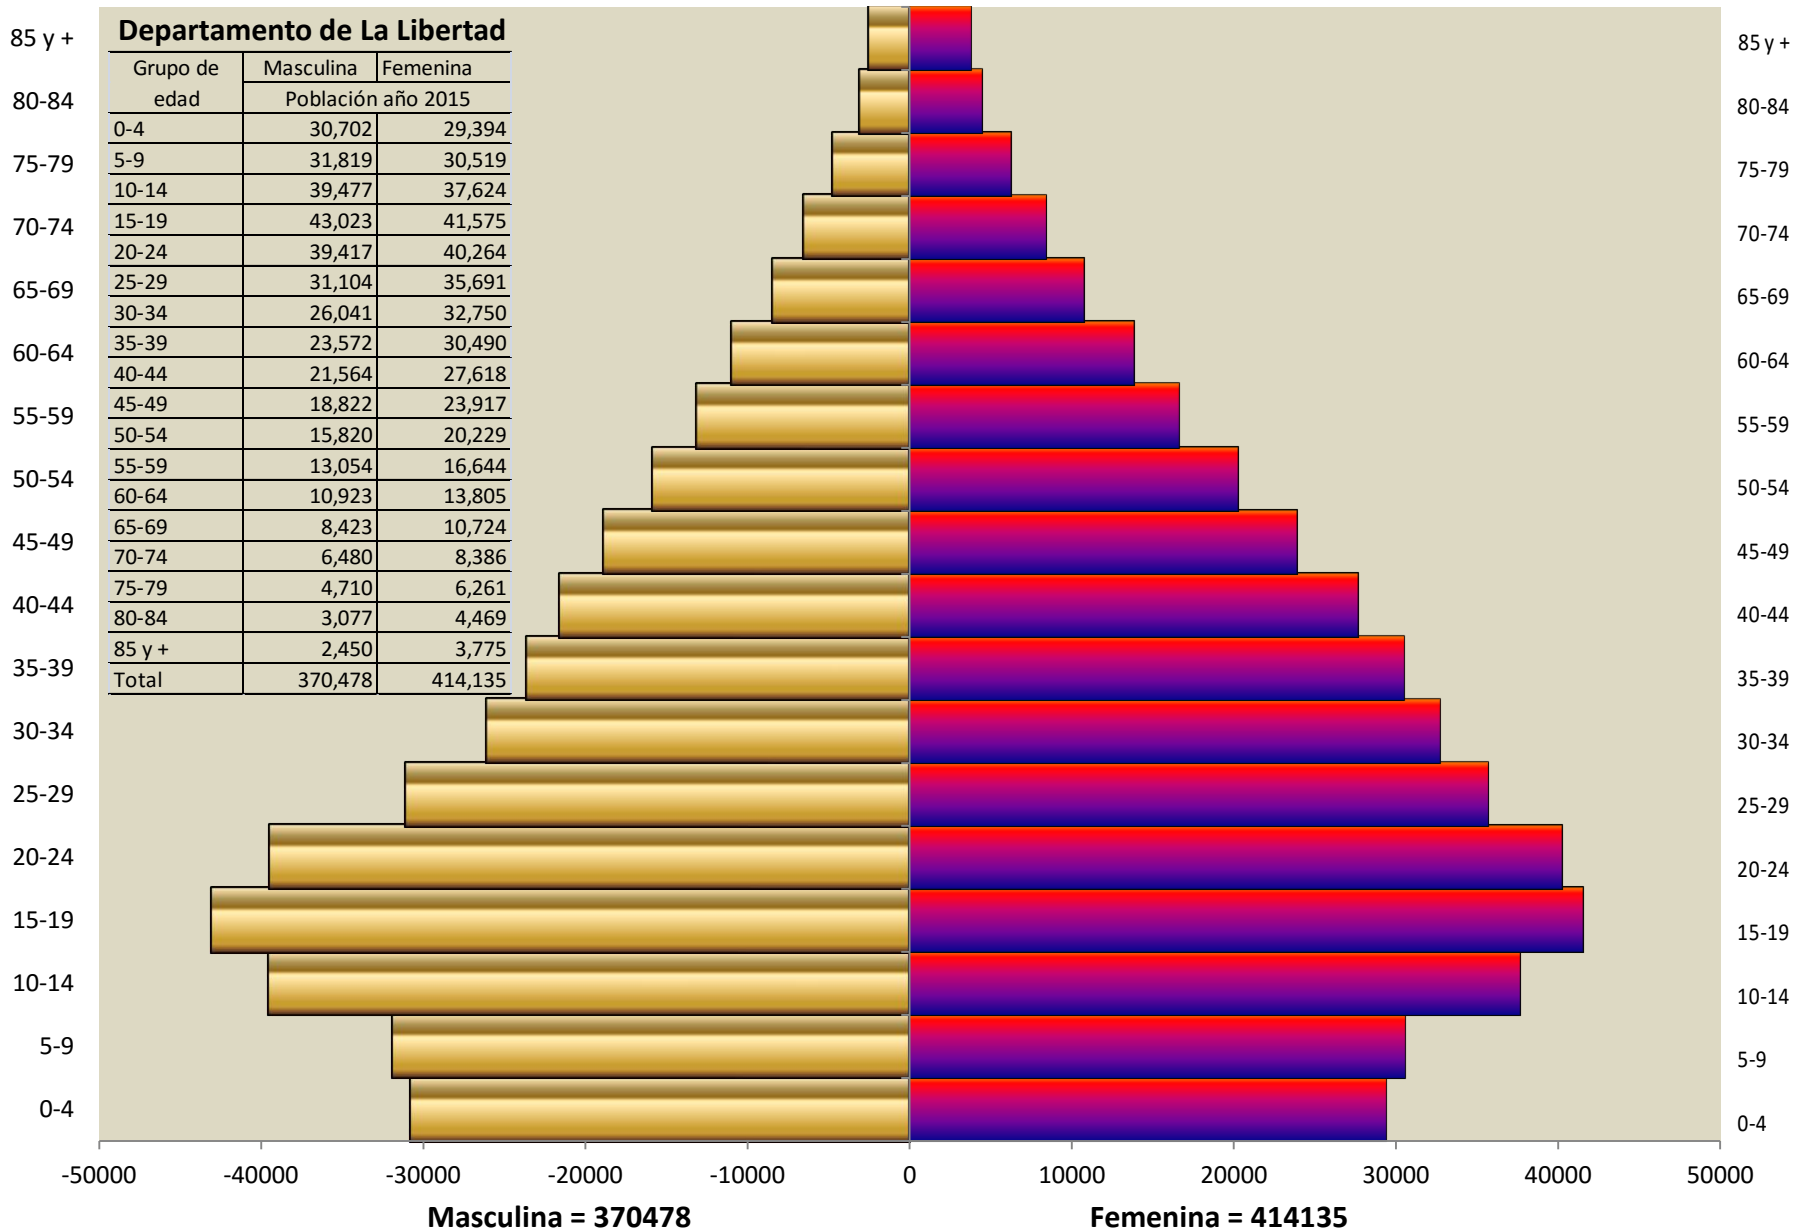

Pirámide poblacional , 2015

Masculina = 370478

Femenina = 414135

Fuente: Proyección de Población revisada por DIGESTYC