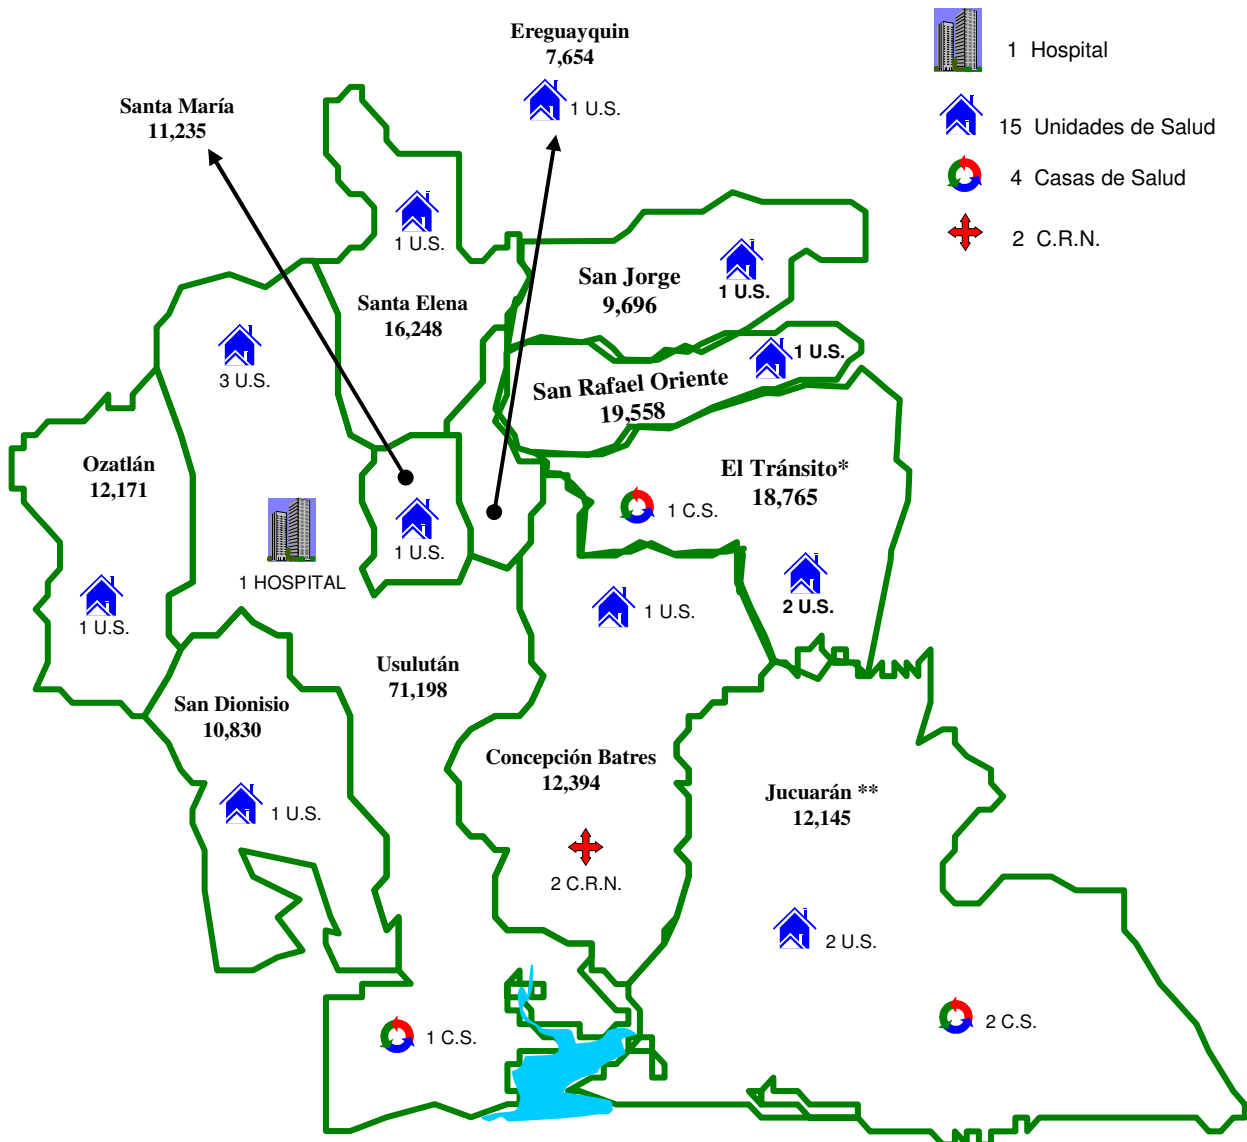

SIBASI USULUTAN

Total Población 2,006: **203,772**

- * Municipios de **El Tránsito**, **San Jorge** y **San Rafael de Oriente** geográficamente pertenecen al Depto. de San Miguel pero su población es atendida por el SIBASI Usulután.
- ** La población de **Jucuarán** es compartida con el SIBASI San Miguel
- La población de los municipios de **Jucuapa** y **San Buenaventura** son atendidos por el SIBASI Nueva Guadalupe.