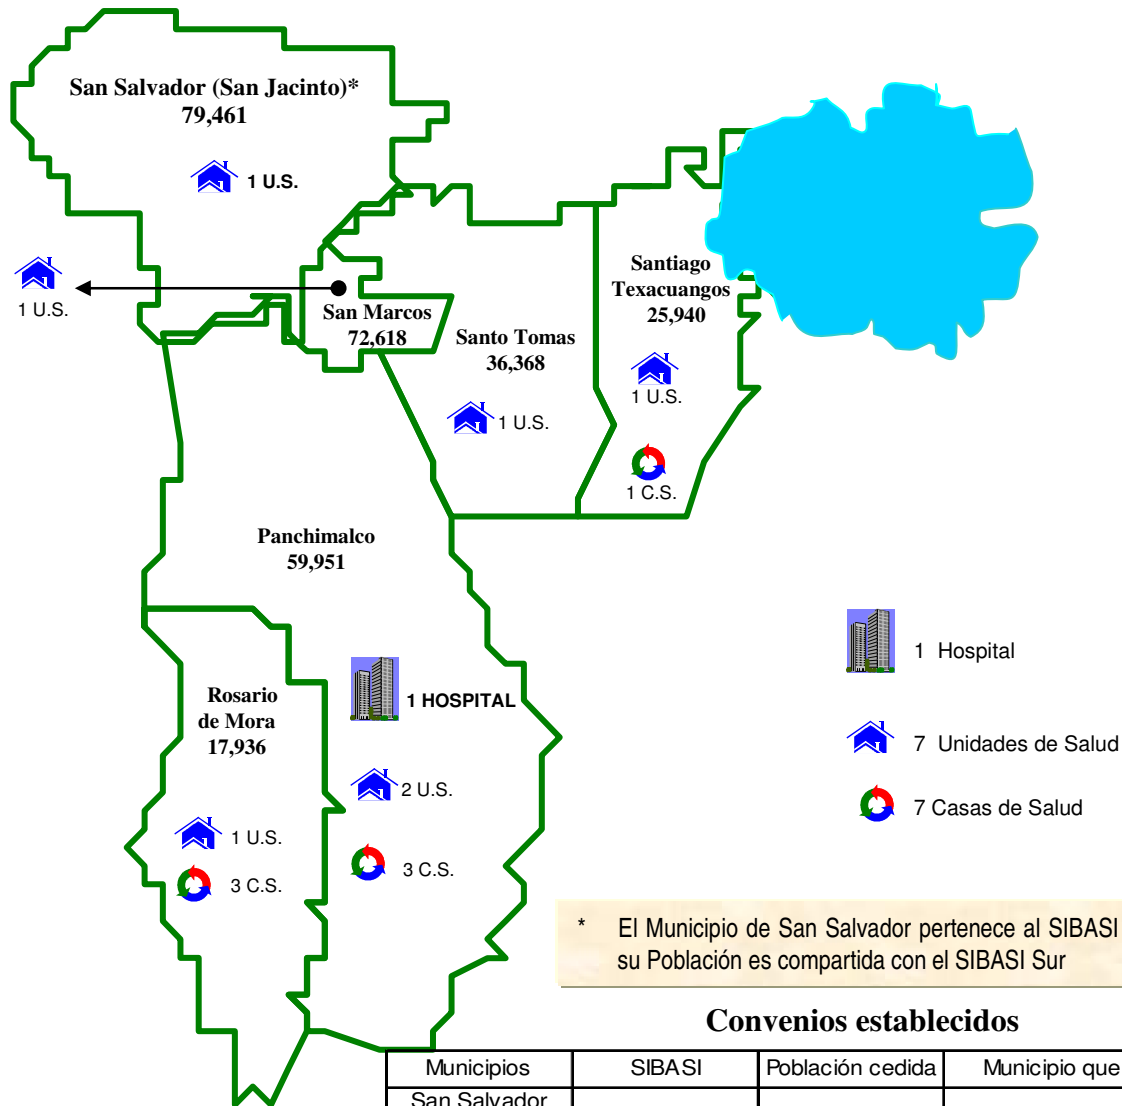

SIBASI SUR (San Salvador)

Total Población 2,006: 295,530

Convenios establecidos

Municipios	SIBASI	Población cedida	Municipio que recibe
San Salvador (San Jacinto)	Centro	88,760 (a)	SIBASI Sur
San Salvador (San Jacinto)	Centro	8,876 (10%)	Panchimalco
San Marcos	Centro	2,260 (3%)	Panchimalco