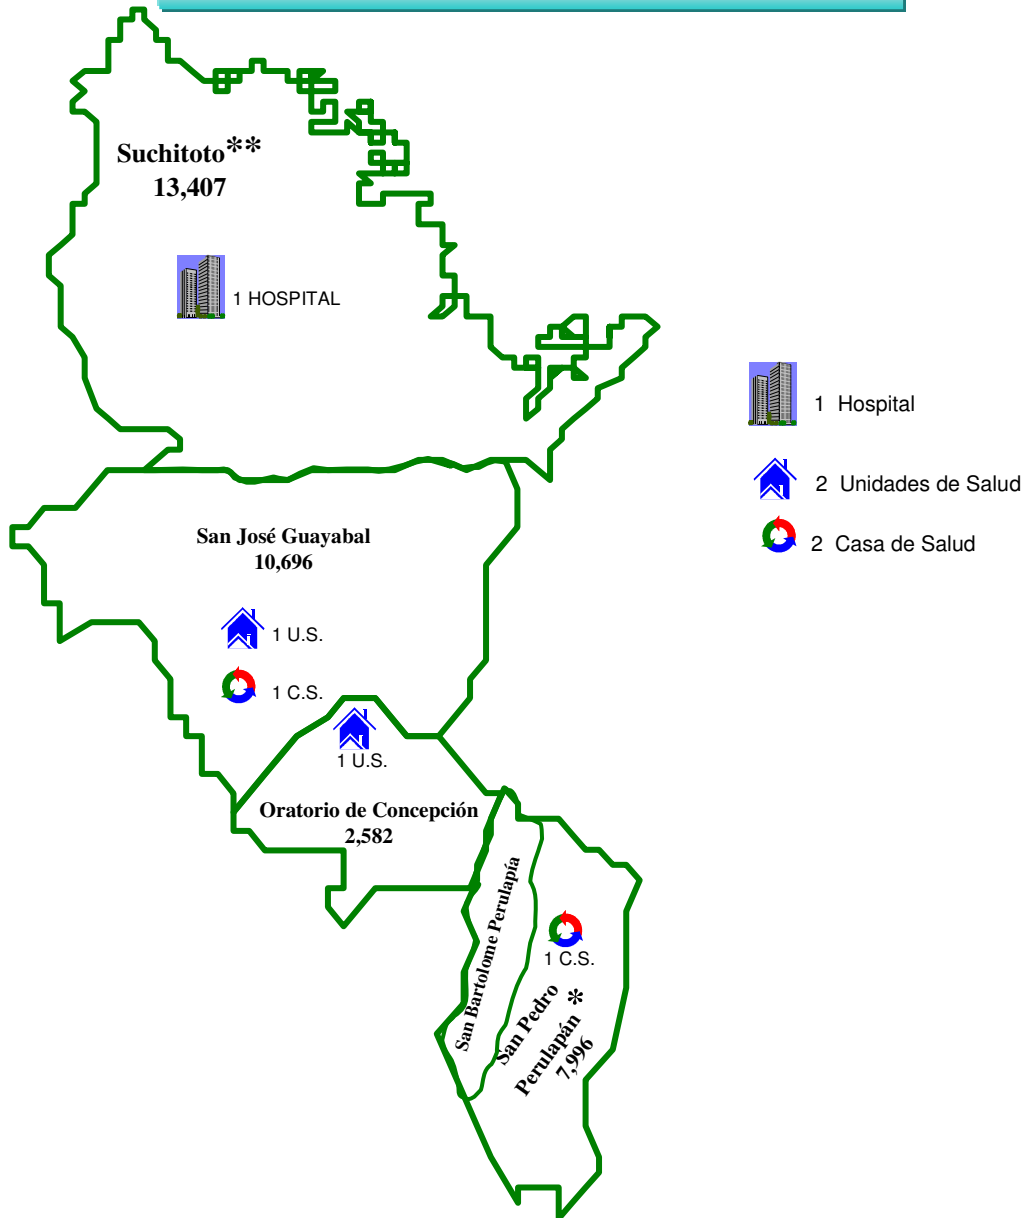

SIBASI SUCHITOTO

Total Población 2,006: **34,681**

- * **San Pedro Perulapán** pertenece al SIBASI Cojutepeque y Comparte la Población con el SIBASI Suchitoto
- ** **Suchitoto** comparte población con el SIBASI Norte