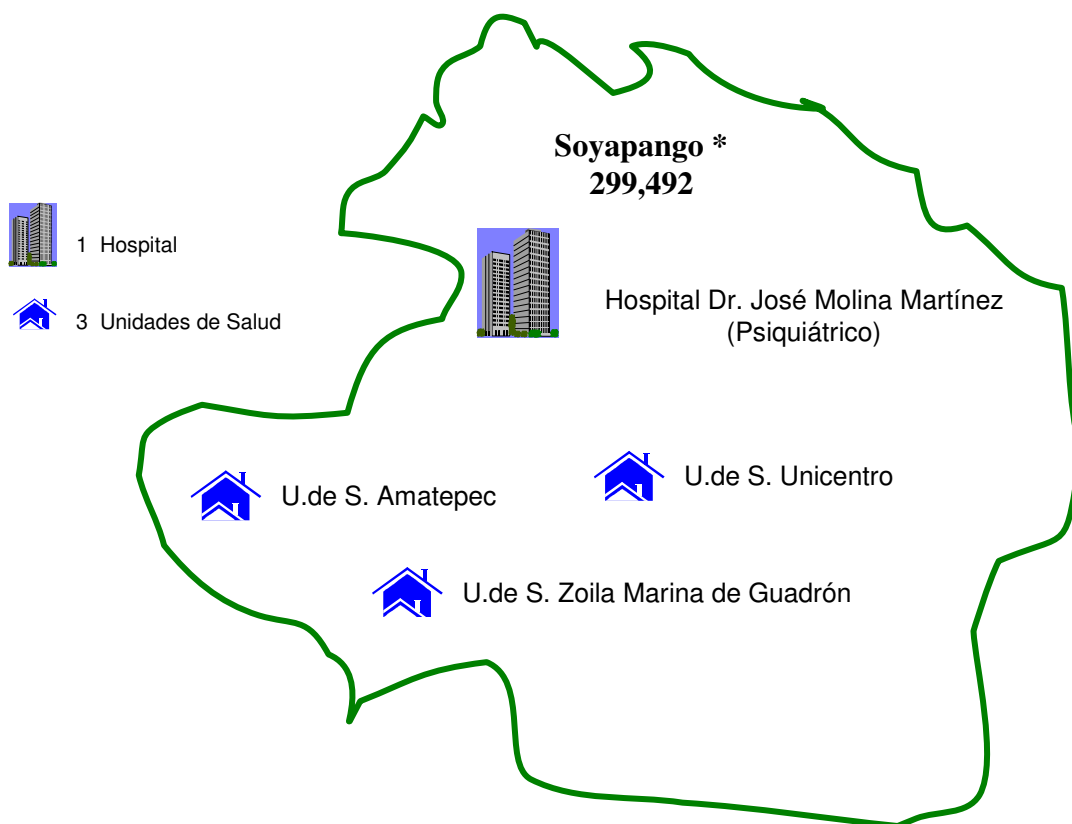

## SIBASI SOYAPANGO (San Salvador)

**Total Población 2,006: 302,455**

### Convenios Establecidos

Municipios	SIBASI	Población cedida	Municipio que recibe
Ciudad Delgado	Centro	21,128	Soyapango
Tonacatepeque	Norte	2,028	Soyapango
Soyapango	Soyapango	17,884	Ilopango