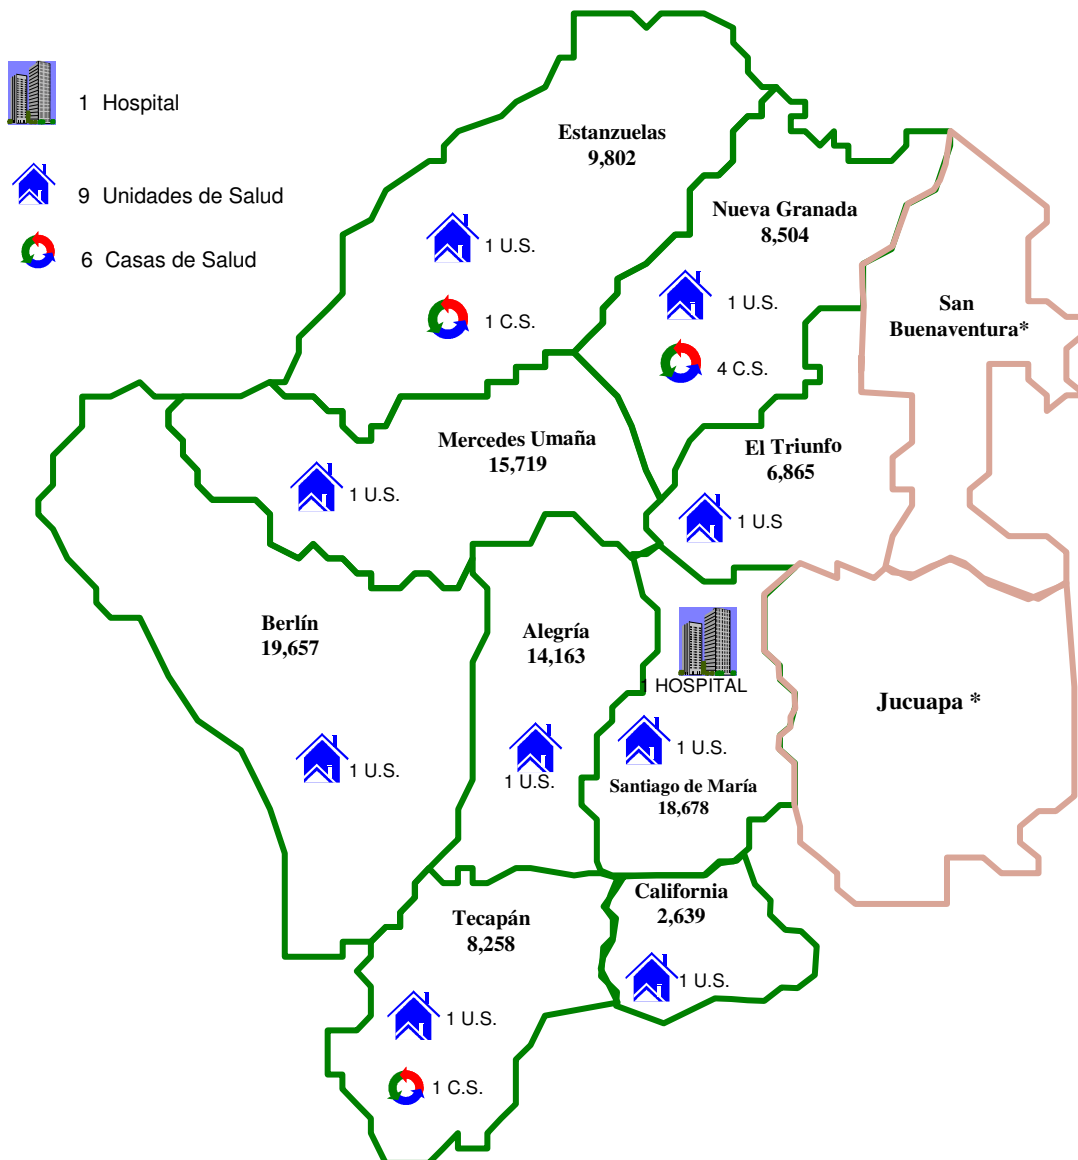

## SIBASI SANTIAGO DE MARIA

**Total Población 2,006: 104,285**

- Los municipios de **Jucuapa** y **San Buenaventura** geográficamente pertenecen al Depto. de Usulután pero su población es atendida por el SIBASI Nueva Guadalupe.