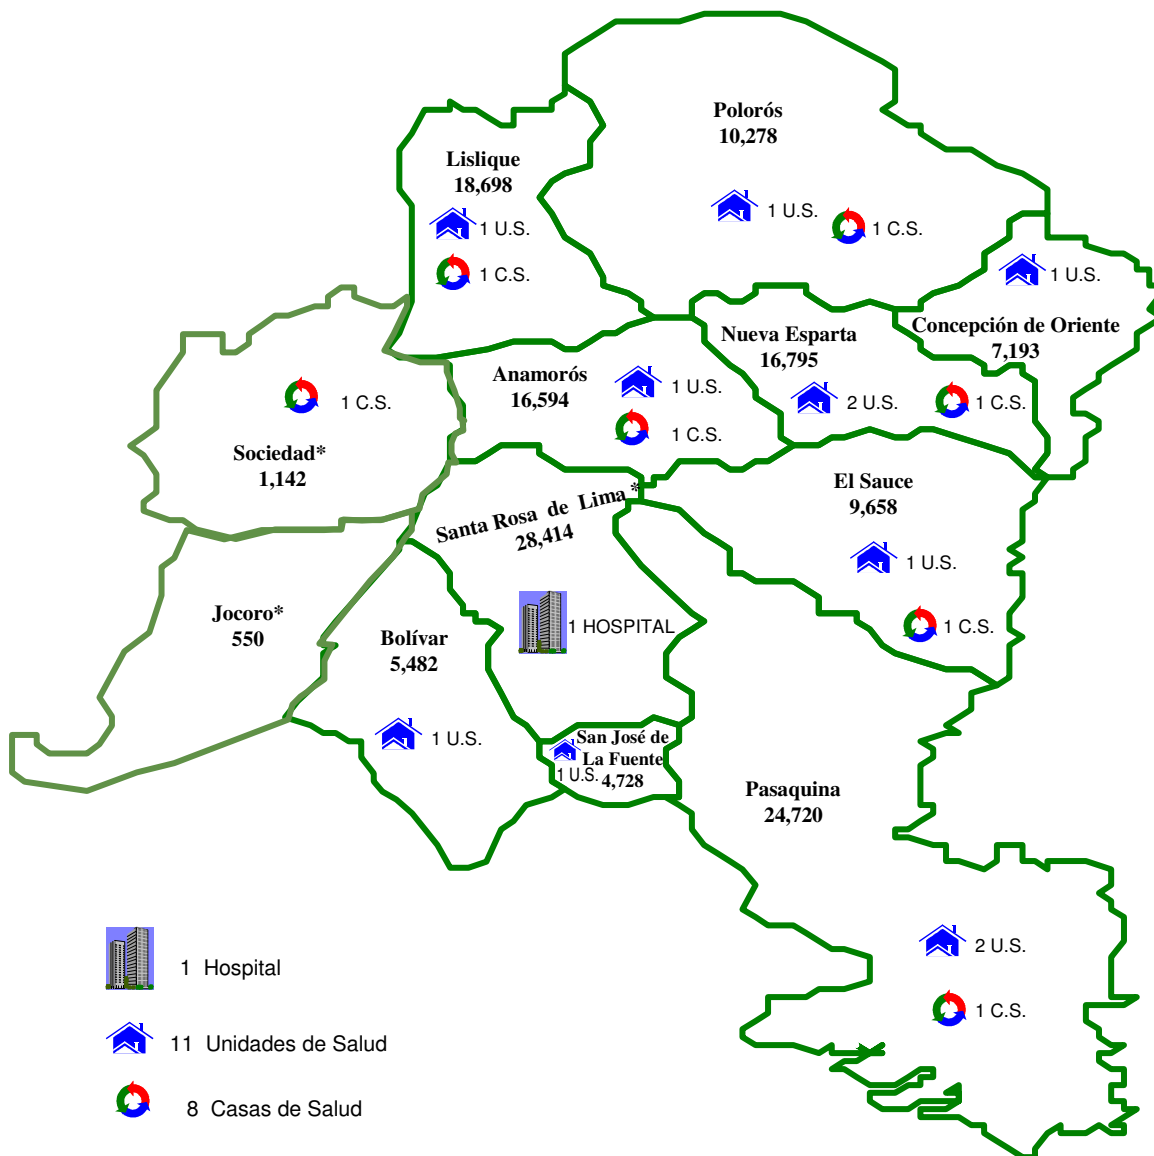

## SIBASI SANTA ROSA DE LIMA

**Total Población 2,006: 144,252**

• Los municipios de **Sociedad y Jocoro** geográficamente pertenecen al Depto. de Morazán y comparten población con el SIBASI Santa Rosa de Lima