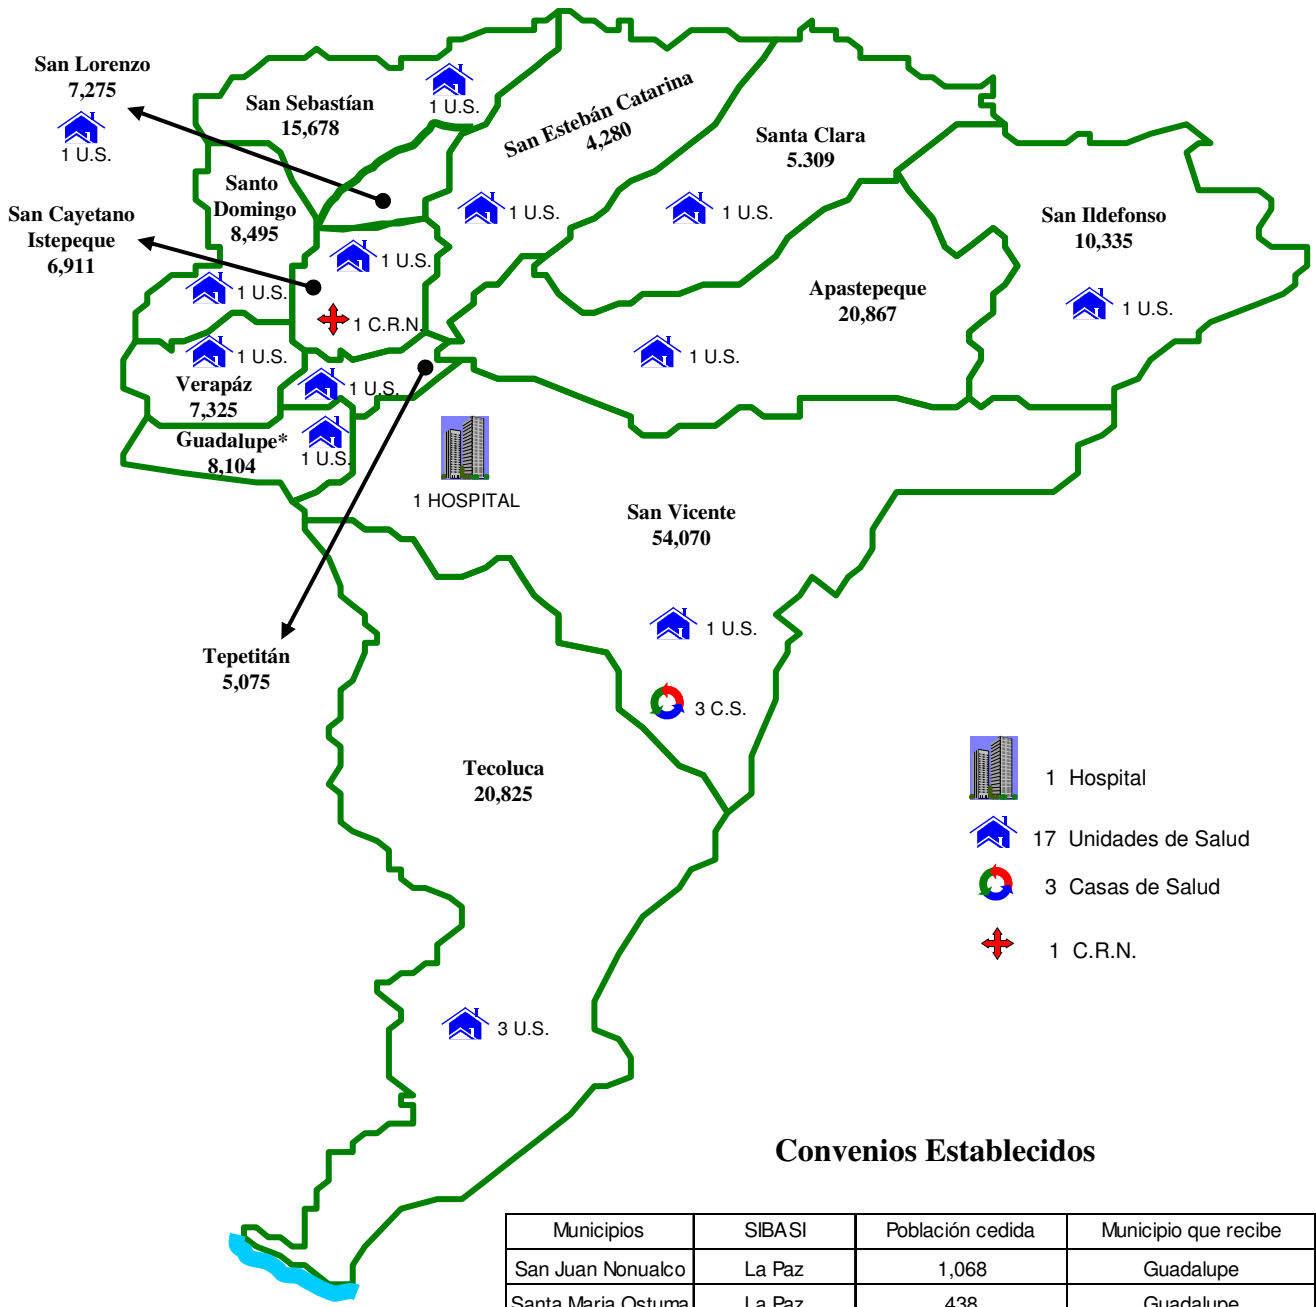

SIBASI SAN VICENTE

Total Población 2,006: 177,478

Convenios Establecidos

Municipios	SIBASI	Población cedida	Municipio que recibe
San Juan Nonualco	La Paz	1,068	Guadalupe
Santa María Ostuma	La Paz	438	Guadalupe
Zacatecoluca	La Paz	120	Tecoluca