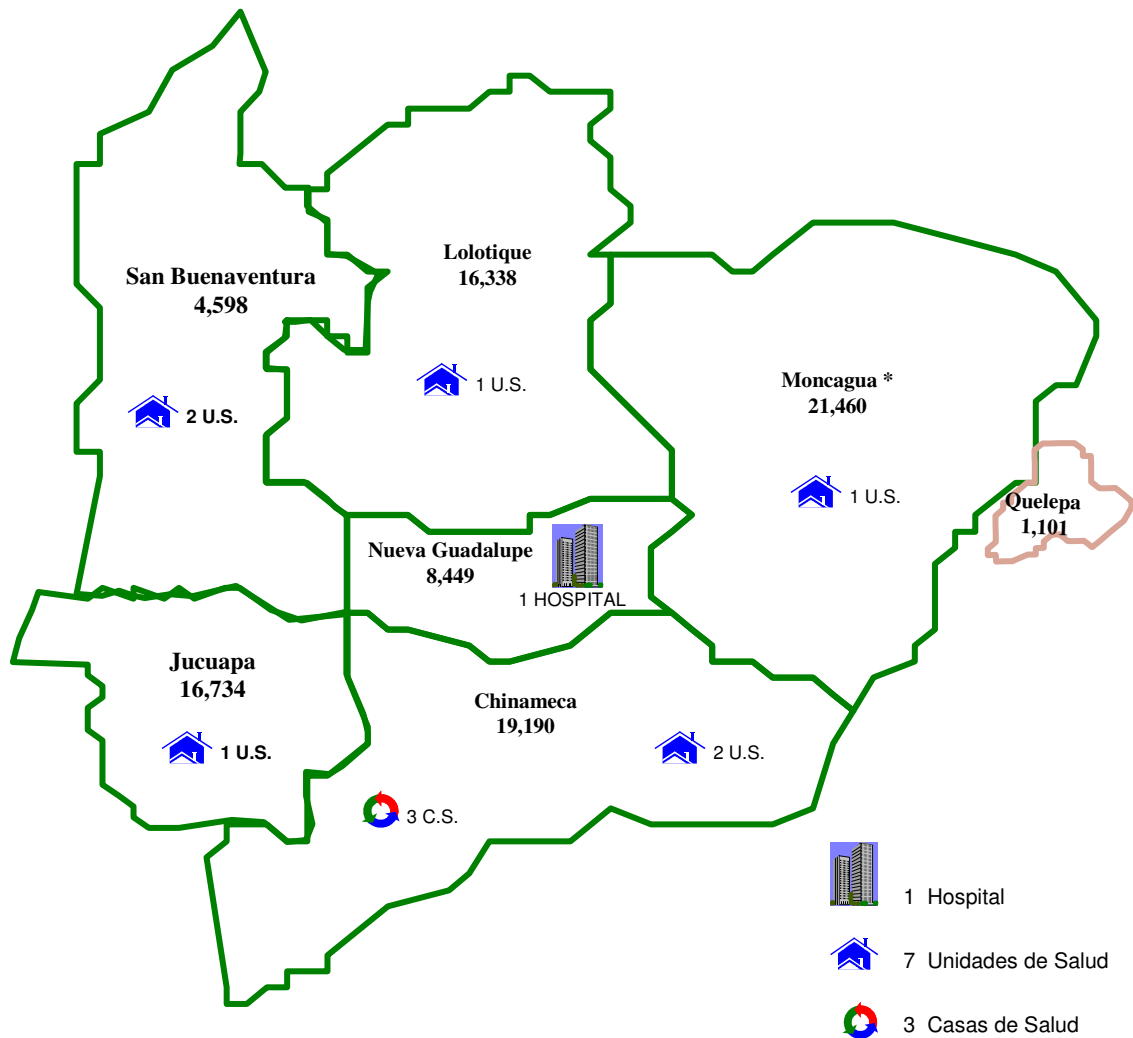

## SIBASI NUEVA GUADALUPE

**Total Población 2,006: 87,870**

- Los municipios de **Jucuapa y San Buenaventura** geográficamente pertenecen al Depto. de Usulután, SIBASI Santiago de María y su población es atendida por el SIBASI Nva. Guadalupe.
- Los municipios de **Chinameca y Moncagua** comparten población con el SIBASI San Miguel.
- El Municipio de **Quelepa** geográficamente pertenece al Depto. de San Miguel y comparte población con el SIBASI Nva. Guadalupe