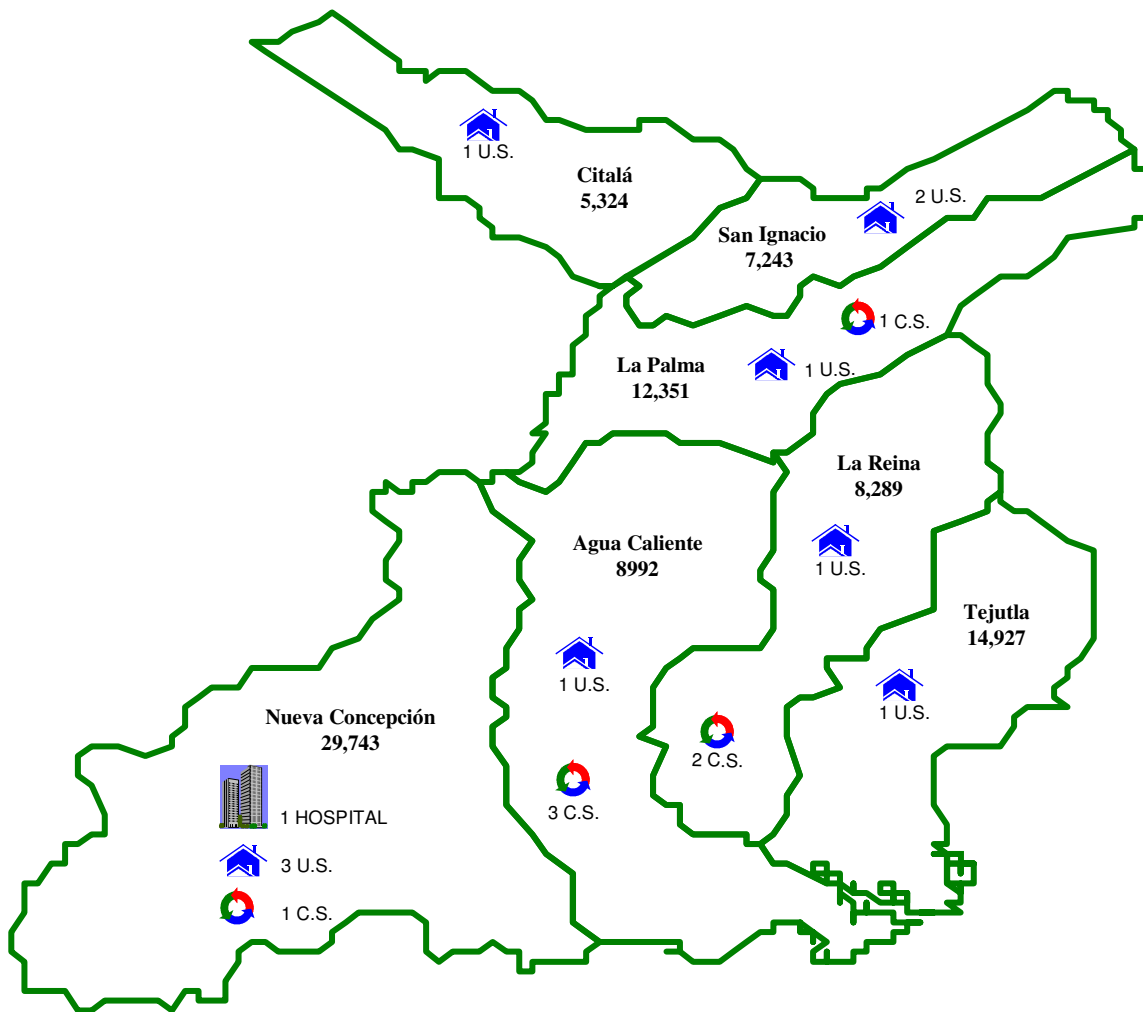

SIBASI NUEVA CONCEPCION

Total Población 2,006: 86,869

- 1 Hospital
- 10 Unidades de Salud
- 7 Casas de Salud