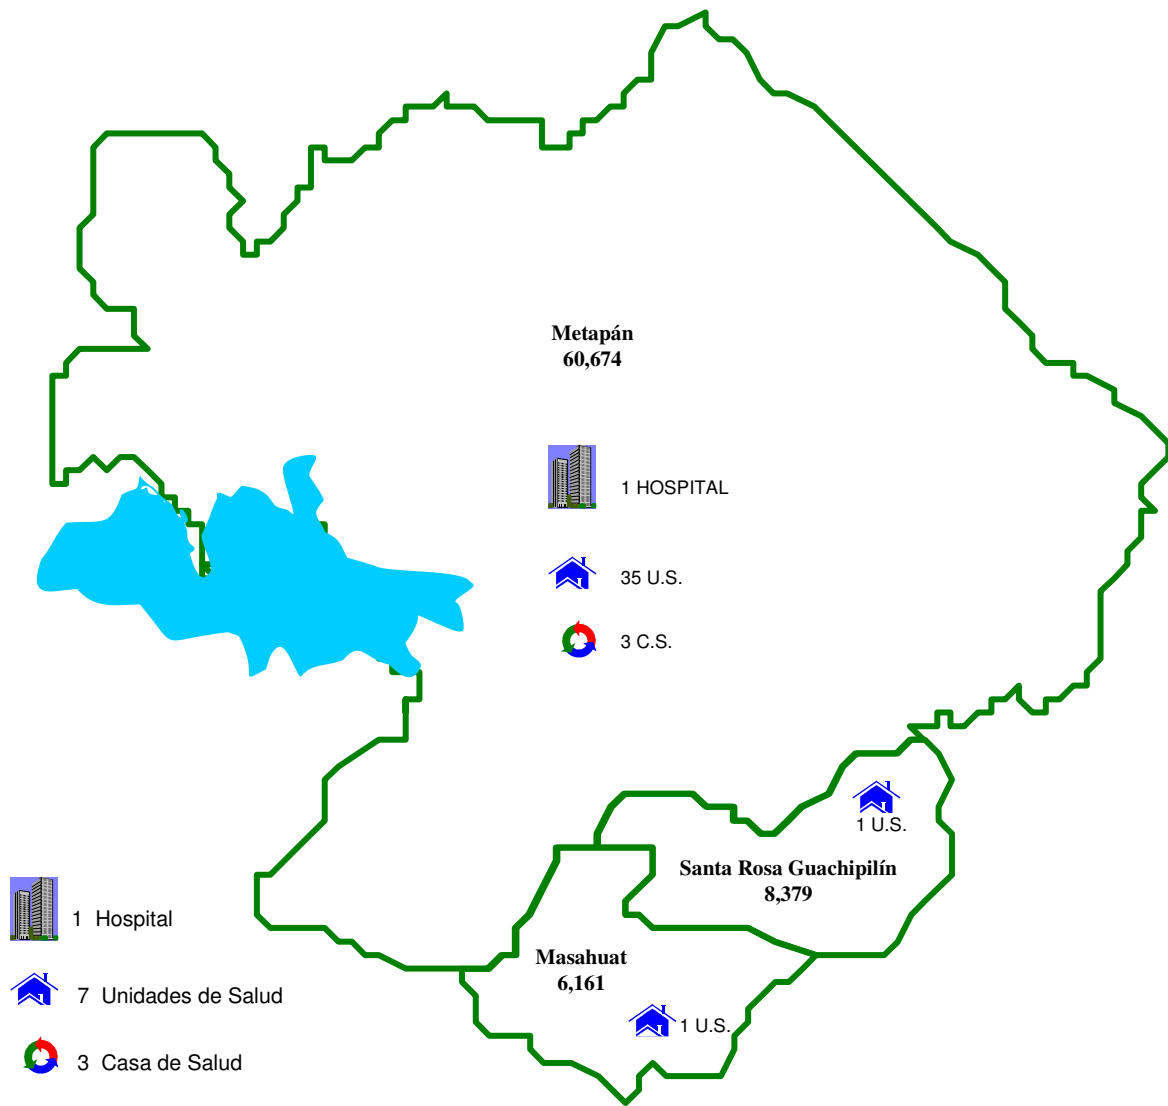

SIBASI METAPAN

Total Población 2,006: 75,214

Convenios Establecidos

Municipios	SIBASI	Población cedida	Municipio que recibe
Santa Rosa de Guachipilín	Metapán	1,158	Masahuat
Masahuat	Metapán	392	Texistepeque
Metapán	Metapán	1,152	Santa Rosa de Guachipilín