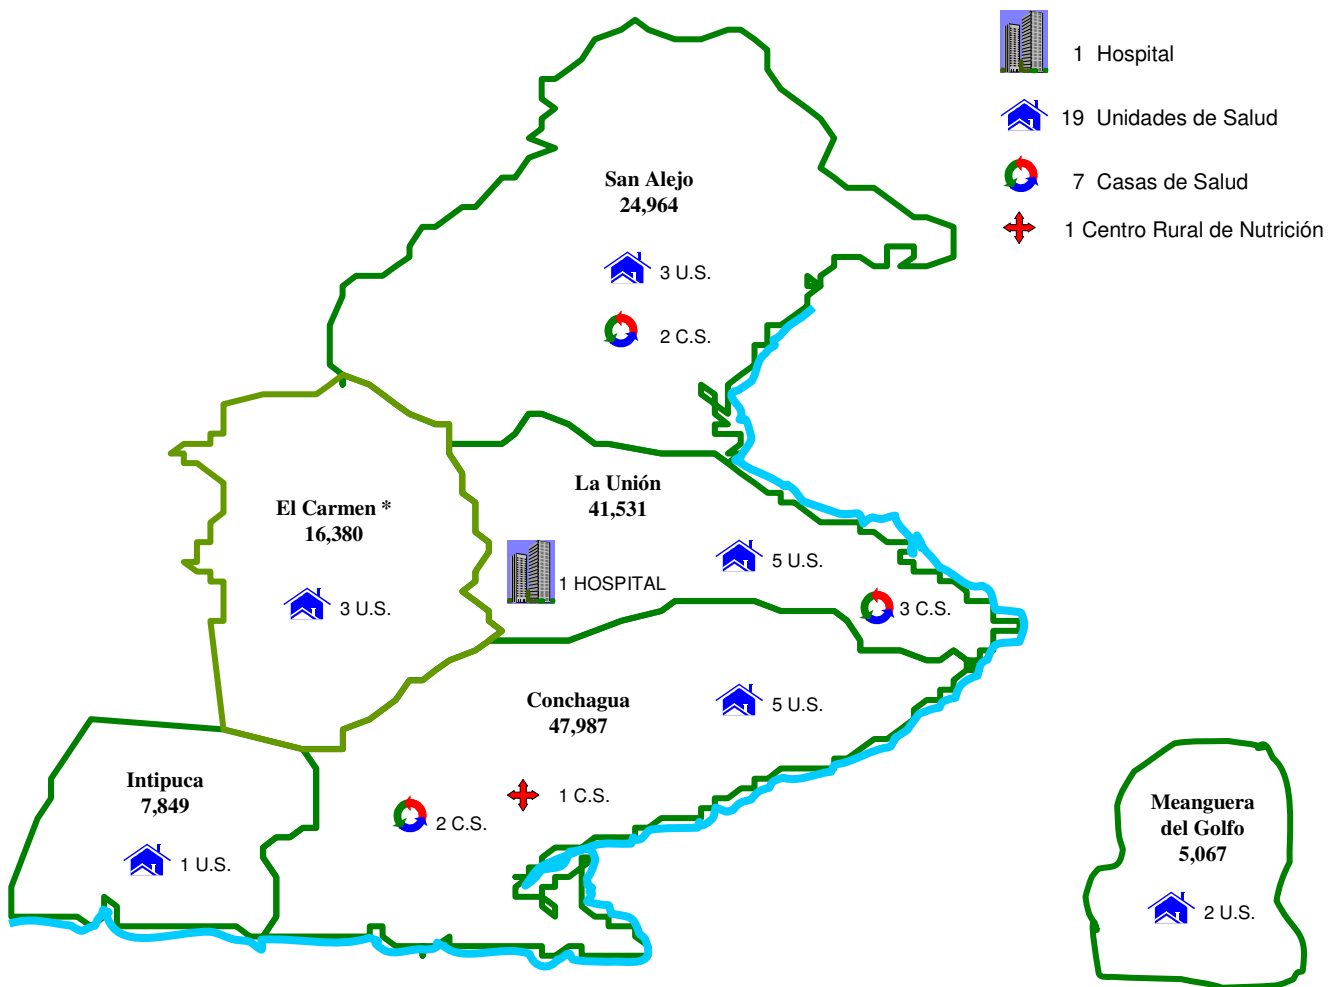

SIBASI LA UNION

Total Población 2,006: 143,778

- La población del Municipio de **El Carmen** es compartida con el SIBASI San Miguel
- La población de los Municipios de **Yucuaquín y Yayantique** es atendida por el SIBASI San Miguel