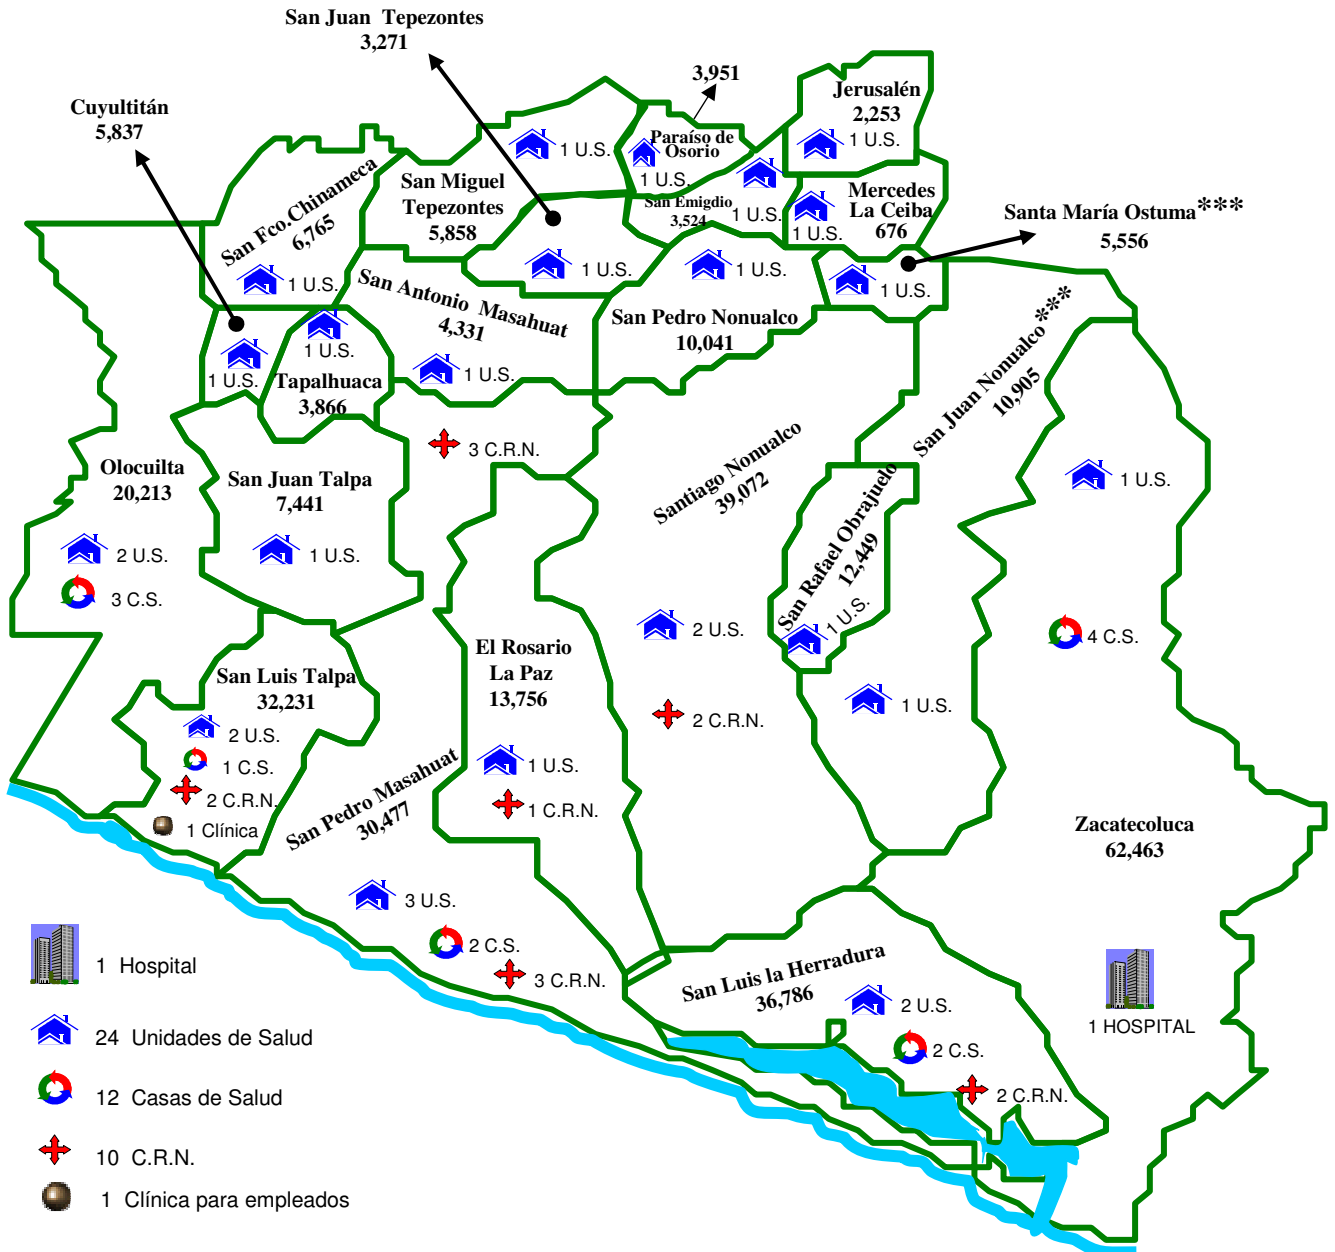

## SIBASI LA PAZ

**Total Población 2,006: 311,318**

- La población de **San Emigdio** y **Paraiso de Osorio** son atendidos por el SIBASI Cojutepeque.
- Las poblaciones de los municipios de **Jerusalem** y **Mercedes la Ceiba** son atendidas por el SIBASI de San Vicente
- Las poblaciones de **Zacatecoluca**, **San Juan Nonualco** y **Santa María Ostuma** es compartida con el SIBASI de San Vicente