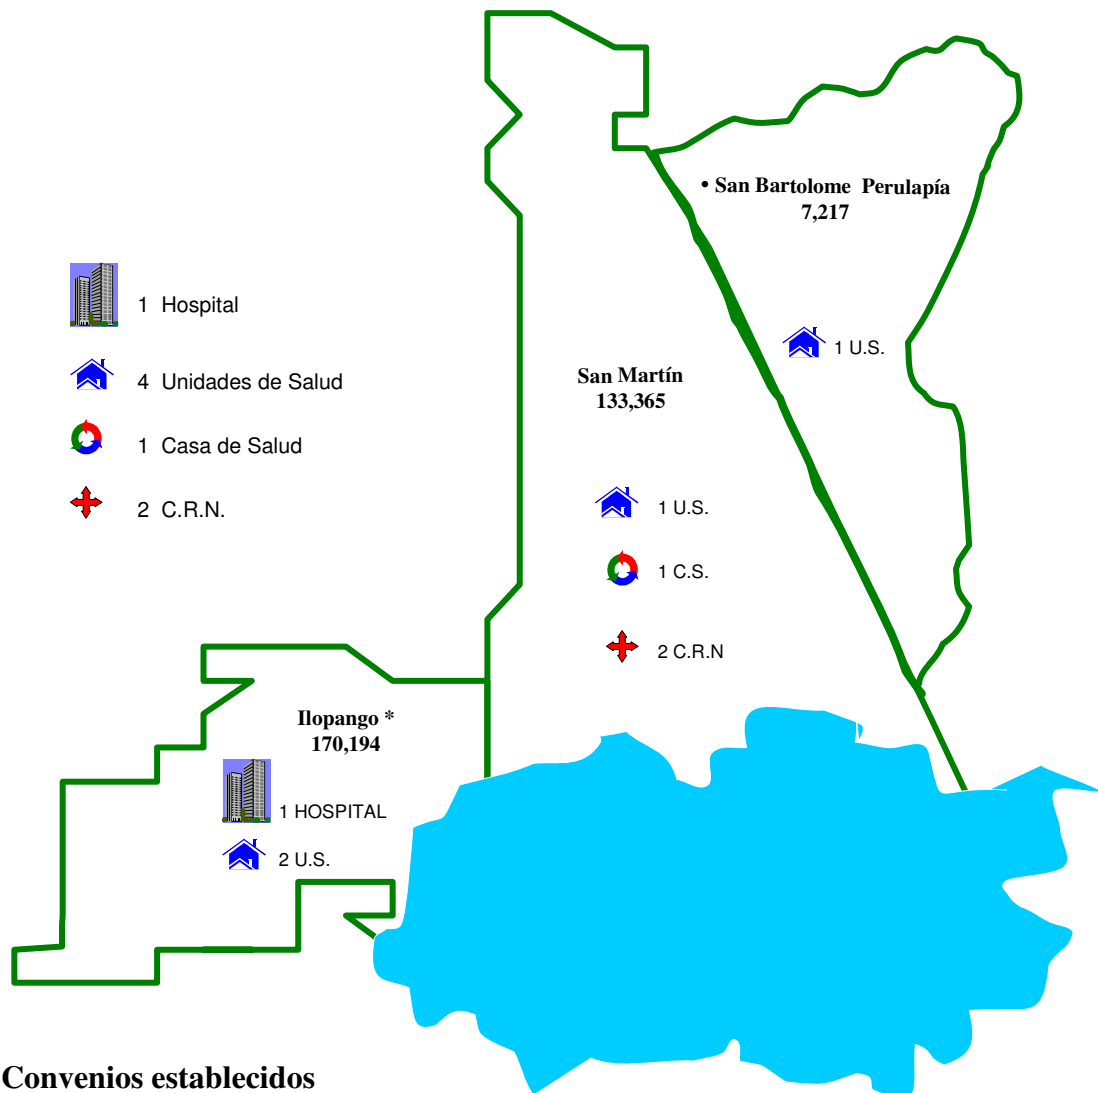

SIBASI ILOPANGO (San Salvador)

Total Población 2,006: 319,772

Convenios establecidos

Municipios	SIBASI	Población cedida	Municipio que recibe
Soyapango	Soyapango	17,884	Ilopango
San Martín	Ilopango	823	San Bartolome Perulapia

- El Municipio de **San Bartolomé Perulapia** geográficamente pertenece al Depto. de Cuscatlán, SIBASI Cojutepeque pero su población es atendida por el Municipio de Ilopango
- La **Unidad de Salud Alta Vista** del Municipio de Tonacateque, es atendida por éste SIBASI