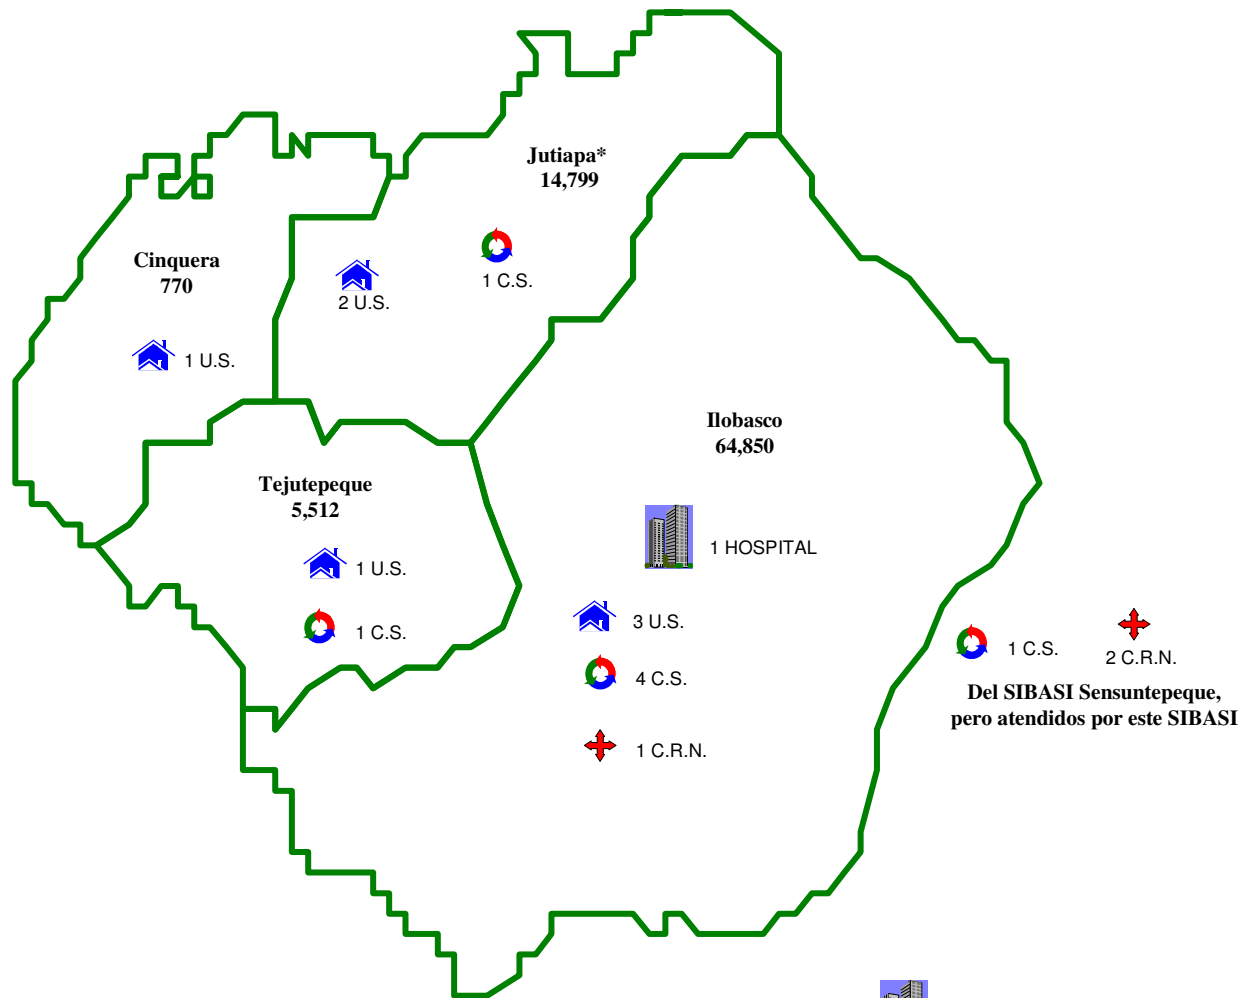

## SIBASI ILOBASCO

**Total Población 2,006: 85,931**

### Convenios establecidos

Municipios	SIBASI	Población cedida	Municipio que recibe
Sensuntepeque	Sensuntepeque	5,638	Jutiapa
Ilobasco	Ilobasco	1,270	Jutiapa

-  1 Hospital
-  7 Unidades de Salud
-  7 Casas de Salud
-  3 C.R.N.