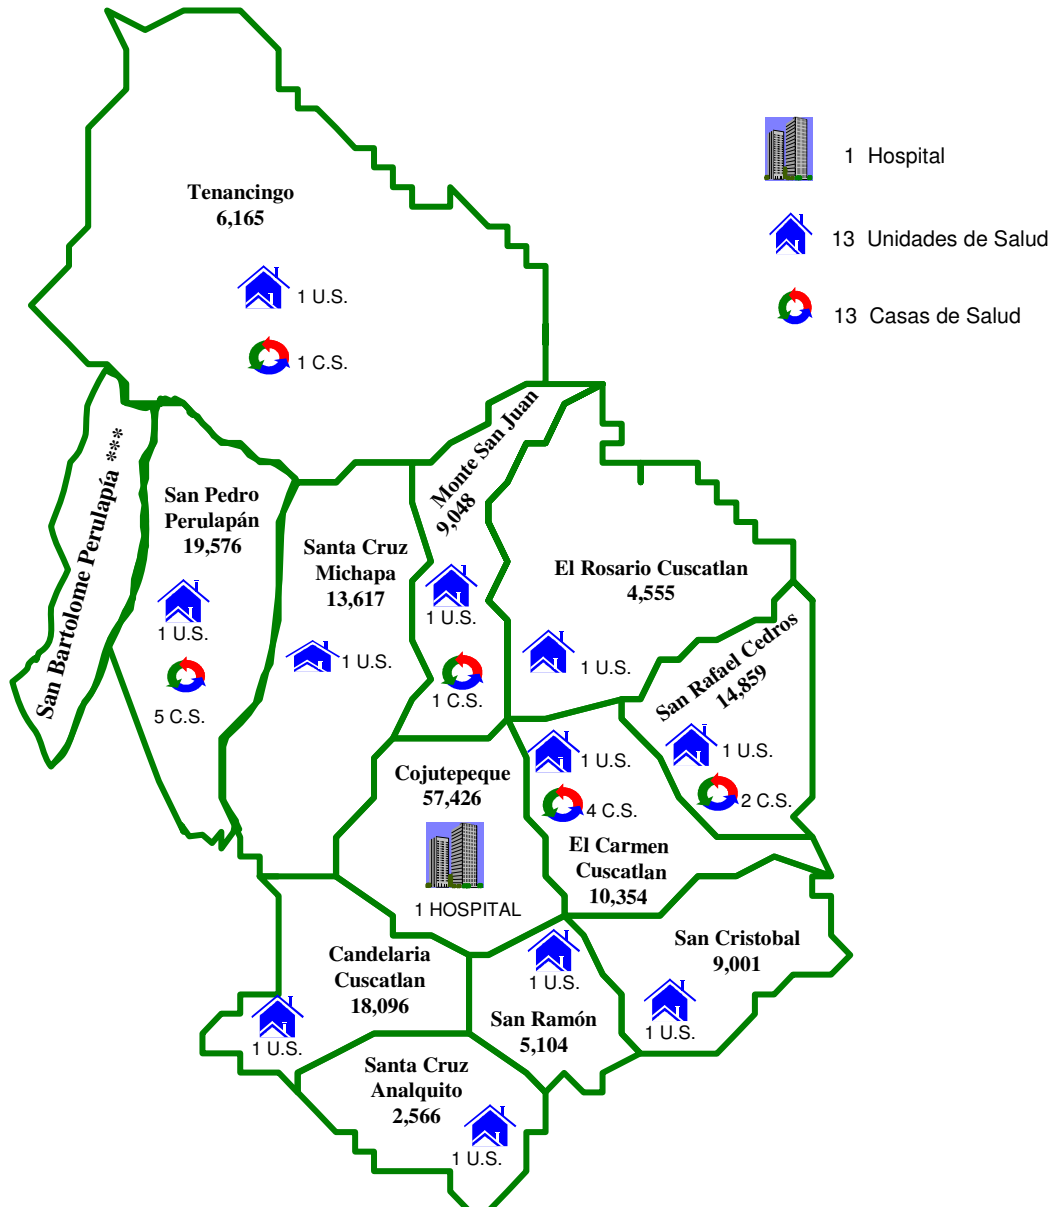

SIBASI COJUTEPEQUE

Total Población 2,006: **177,842**

- *San Pedro Perulapán comparte población con el SIBASI Suchitoto
- ** La Población de San Bartolomé Perulapía es atendida por el SIBASI Ilopango
- SIBASI Cojutepeque atiende la población de los municipios de San Emigdio y Paraíso de Osorio que geográficamente pertenecen al Depto. de la Paz