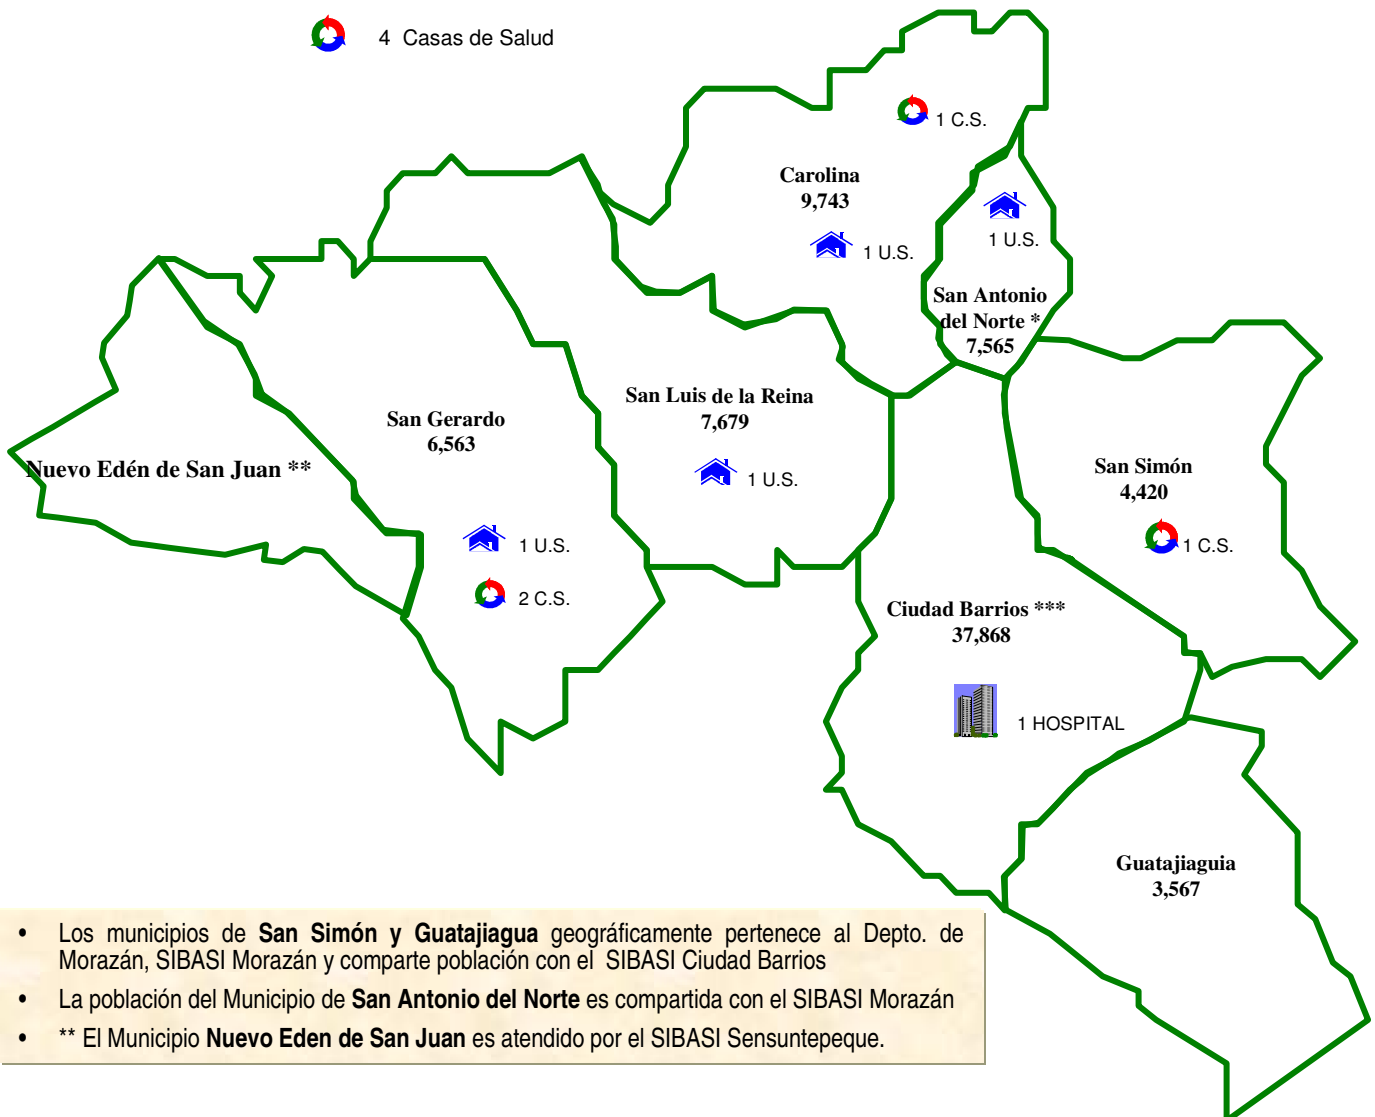

SIBASI CIUDAD BARRIOS

Total Población 2,006: 77,405

-  1 Hospital
-  4 Unidades de Salud
-  4 Casas de Salud

- Los municipios de **San Simón y Guatajiagua** geográficamente pertenece al Depto. de Morazán, SIBASI Morazán y comparte población con el SIBASI Ciudad Barrios
- La población del Municipio de **San Antonio del Norte** es compartida con el SIBASI Morazán
- ** El Municipio **Nuevo Eden de San Juan** es atendido por el SIBASI Sensuntepeque.