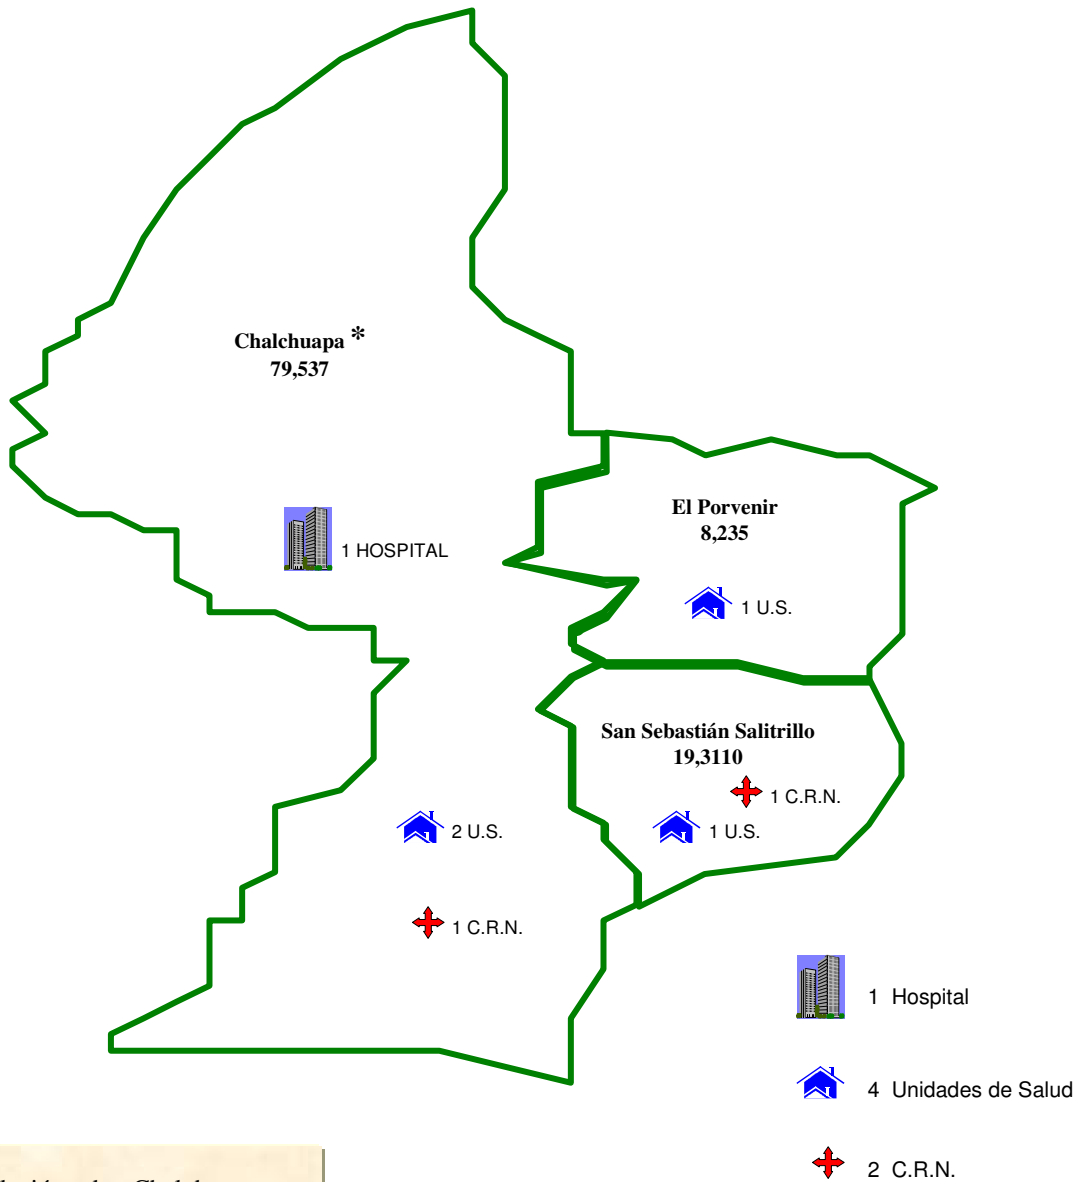

SIBASI CHALCHUAPA

Total Población 2,006: 107,083

* La población de Chalchuapa es compartida con el SIBASI Santa Ana

Convenios Establecidos

Municipios	SIBASI	Población cedida	Municipio que recibe
Chalchuapa	Chalchuapa	9,832	Santa Ana
Chalchuapa	Chalchuapa	2,993	Candelaria de la Frontera