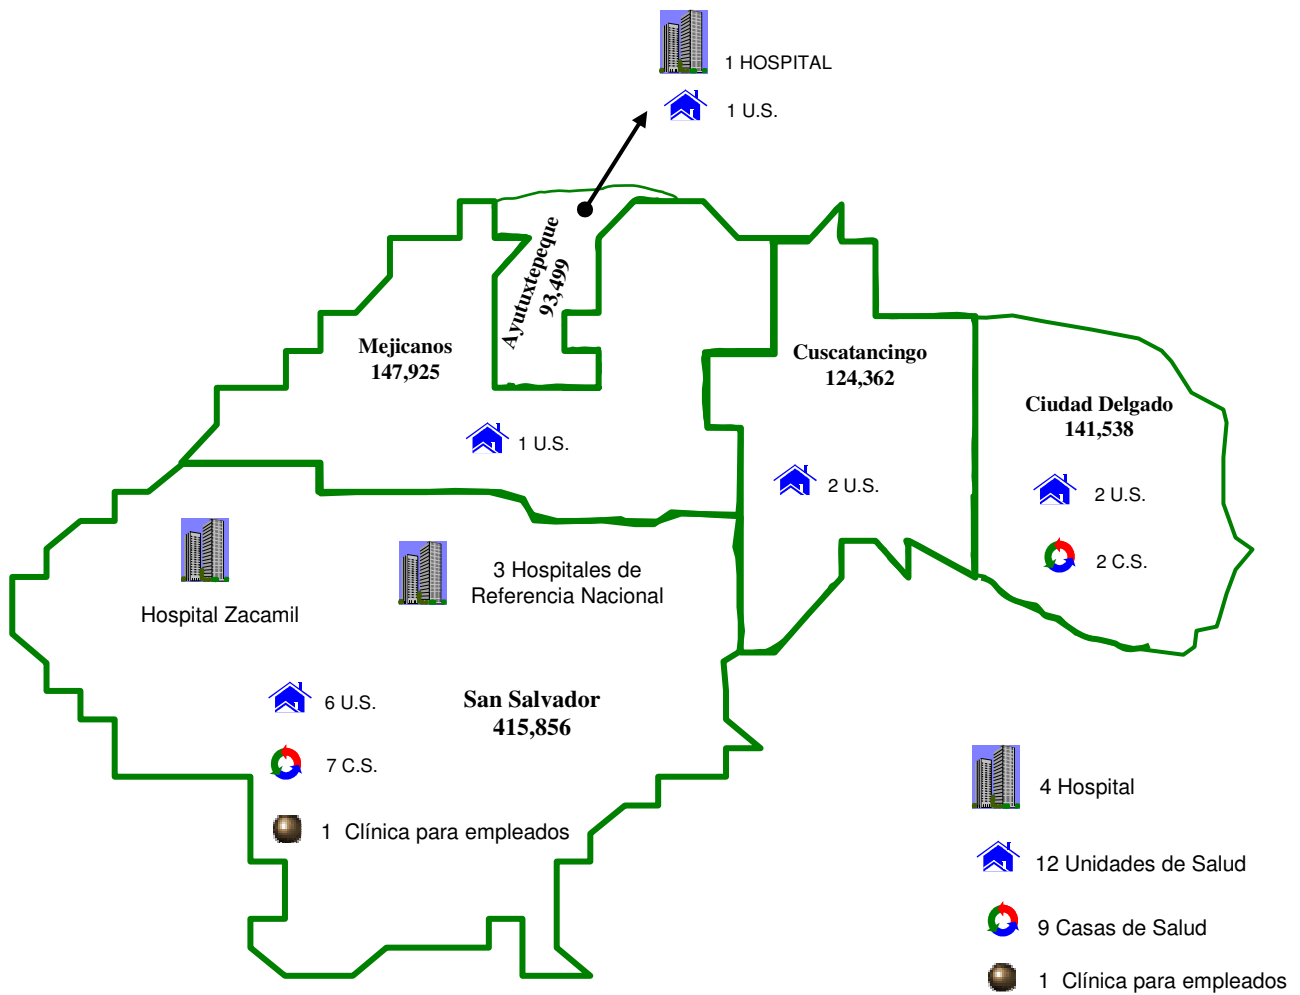

SIBASI CENTRO (San Salvador)

Total Población 2,006: 934,661

Convenios establecidos

Municipios	SIBASI	Población cedida	Municipio que recibe
Ciudad Delgado	Centro	21,128	Soyapango
Ciudad Delgado	Centro	6,754	Apopa
Ciudad Delgado	Centro	914	Tonacatepeque
San Salvador	Centro	3,539	Tonacatepeque
Mejicanos	Centro	46,443	Ayutuxtepeque
Mejicanos	Centro	13,516	Cuscatancingo
San Salvador	Centro	88,760	SIBASI Sur