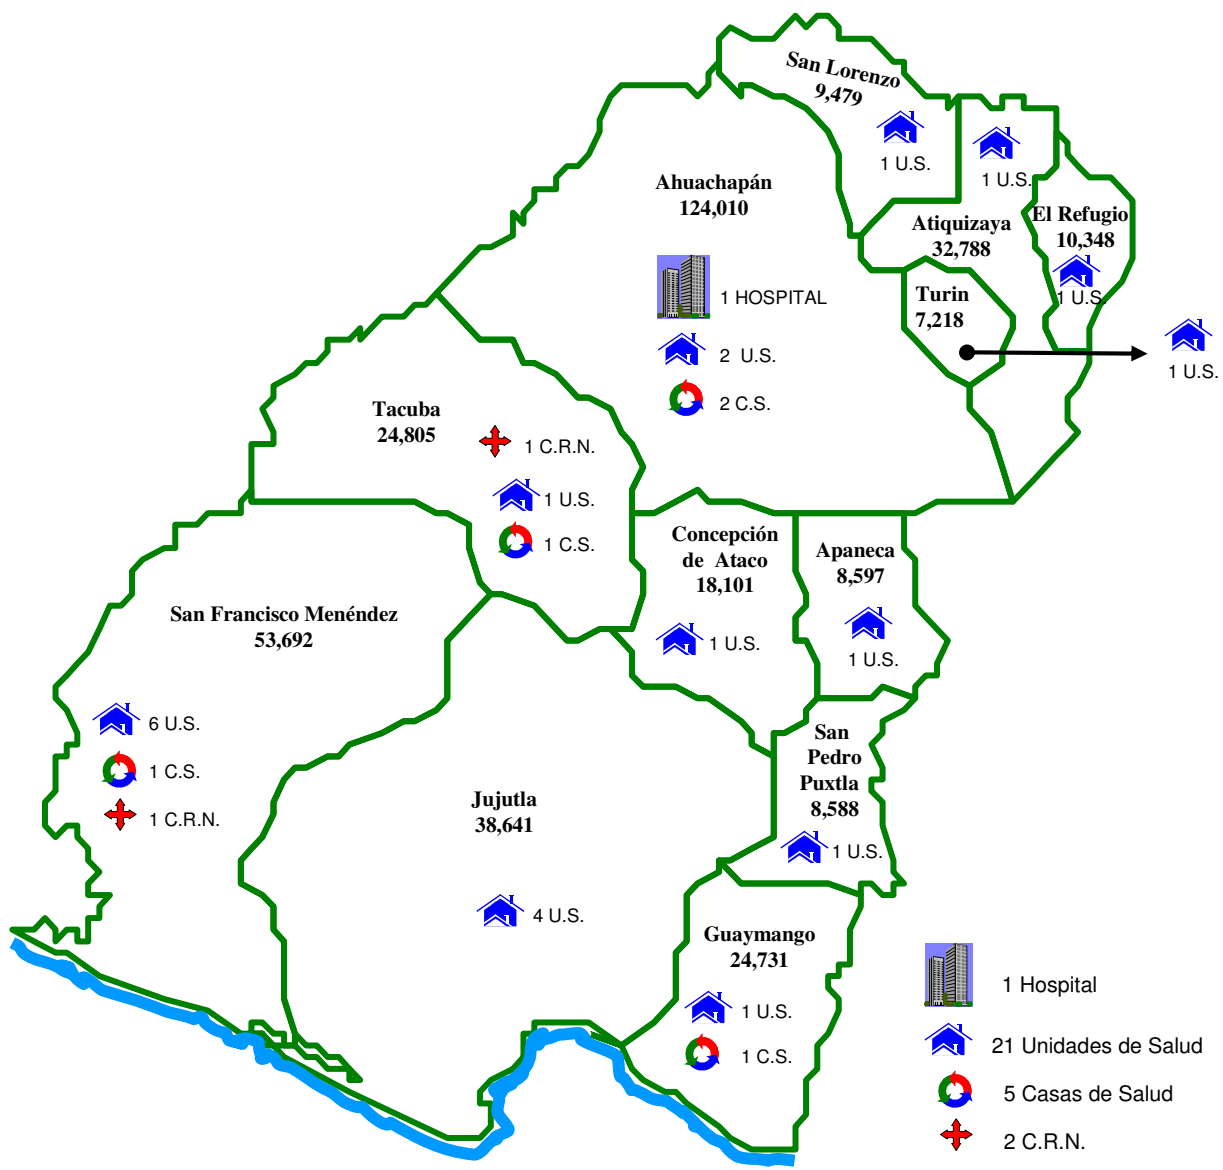

SIBASI AHUACHAPAN

Total Población 2,006: 361,953

Fuente: Sistema Básico de Salud Integral (SIBASI)