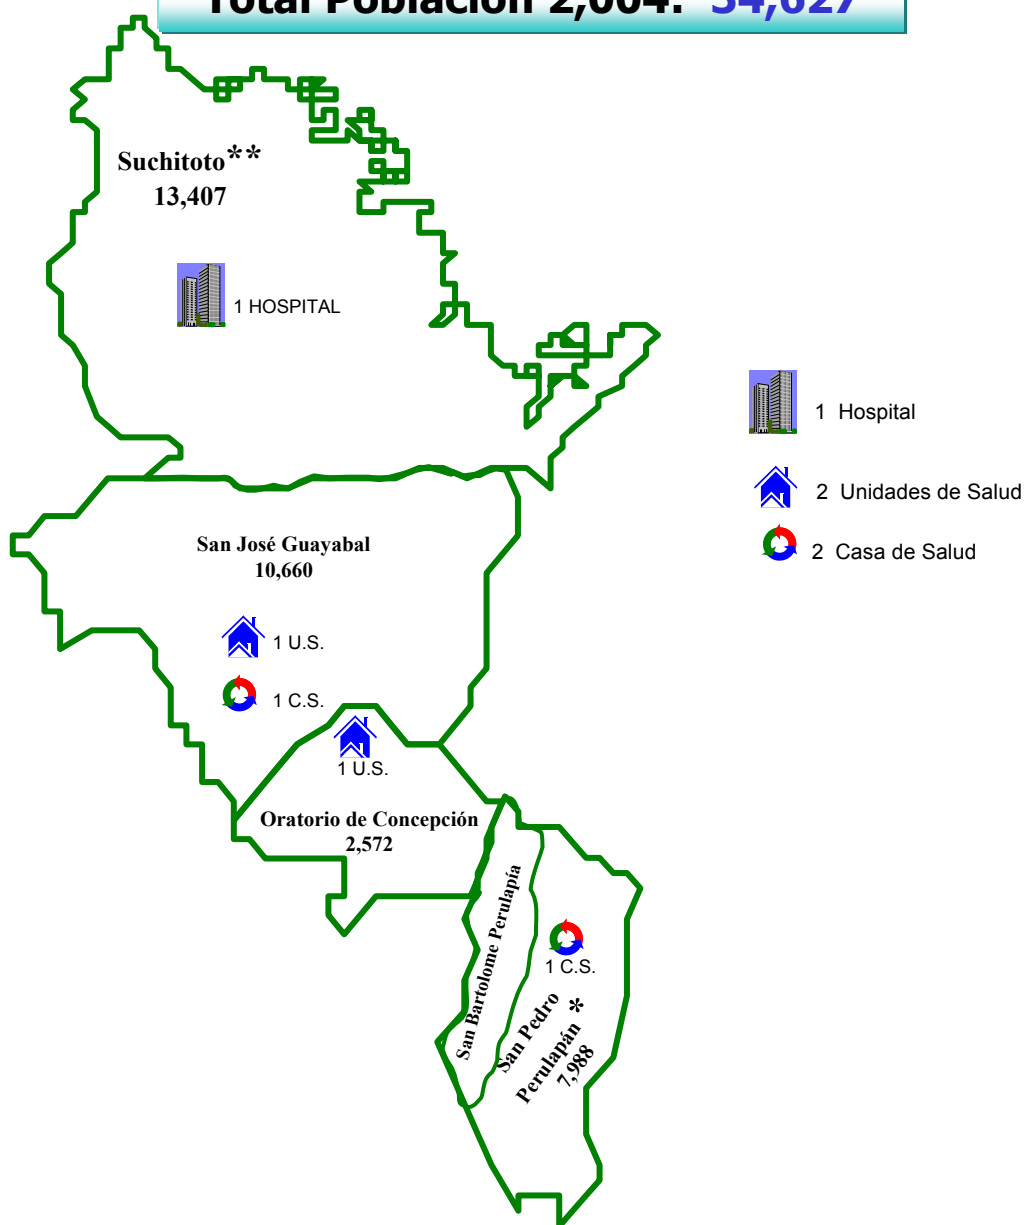

Población y Establecimientos de Salud por Municipios

SIBASI SUCHITOTO

Total Población 2,004: 34,627

- * **San Pedro Perulapán** pertenece al SIBASI Cojutepeque y Comparte la Población con el SIBASI Suchitoto
- ** **Suchitoto** comparte población con el SIBASI Norte