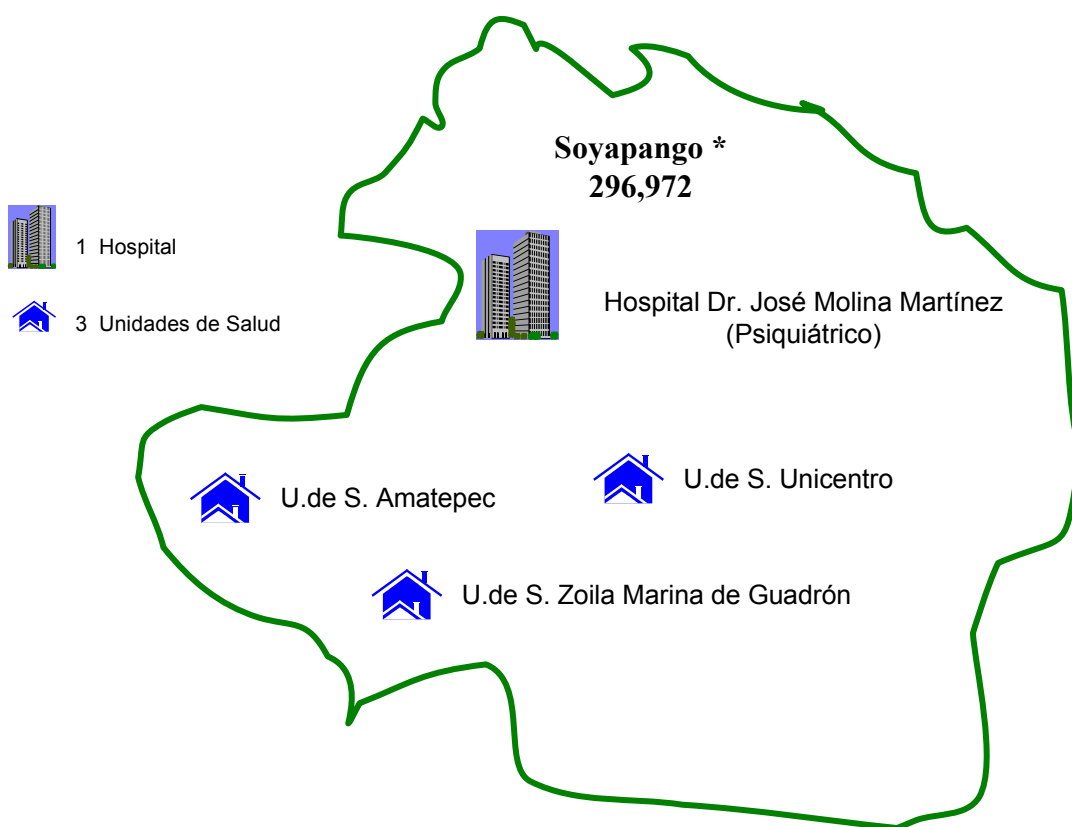

Población y Establecimientos de Salud por Municipios

SIBASI SOYAPANGO (San Salvador)

Total Población 2,004: 296,972

Convenios Establecidos

| Municipios | SIBASI | Población cedida | Municipio que recibe |
|----------------|-----------|------------------|----------------------|
| Ciudad Delgado | Centro | 20,575 | Soyapango |
| Tonacatepeque | Norte | 1,657 | Soyapango |
| Soyapango | Soyapango | 17,593 | Ilopango |