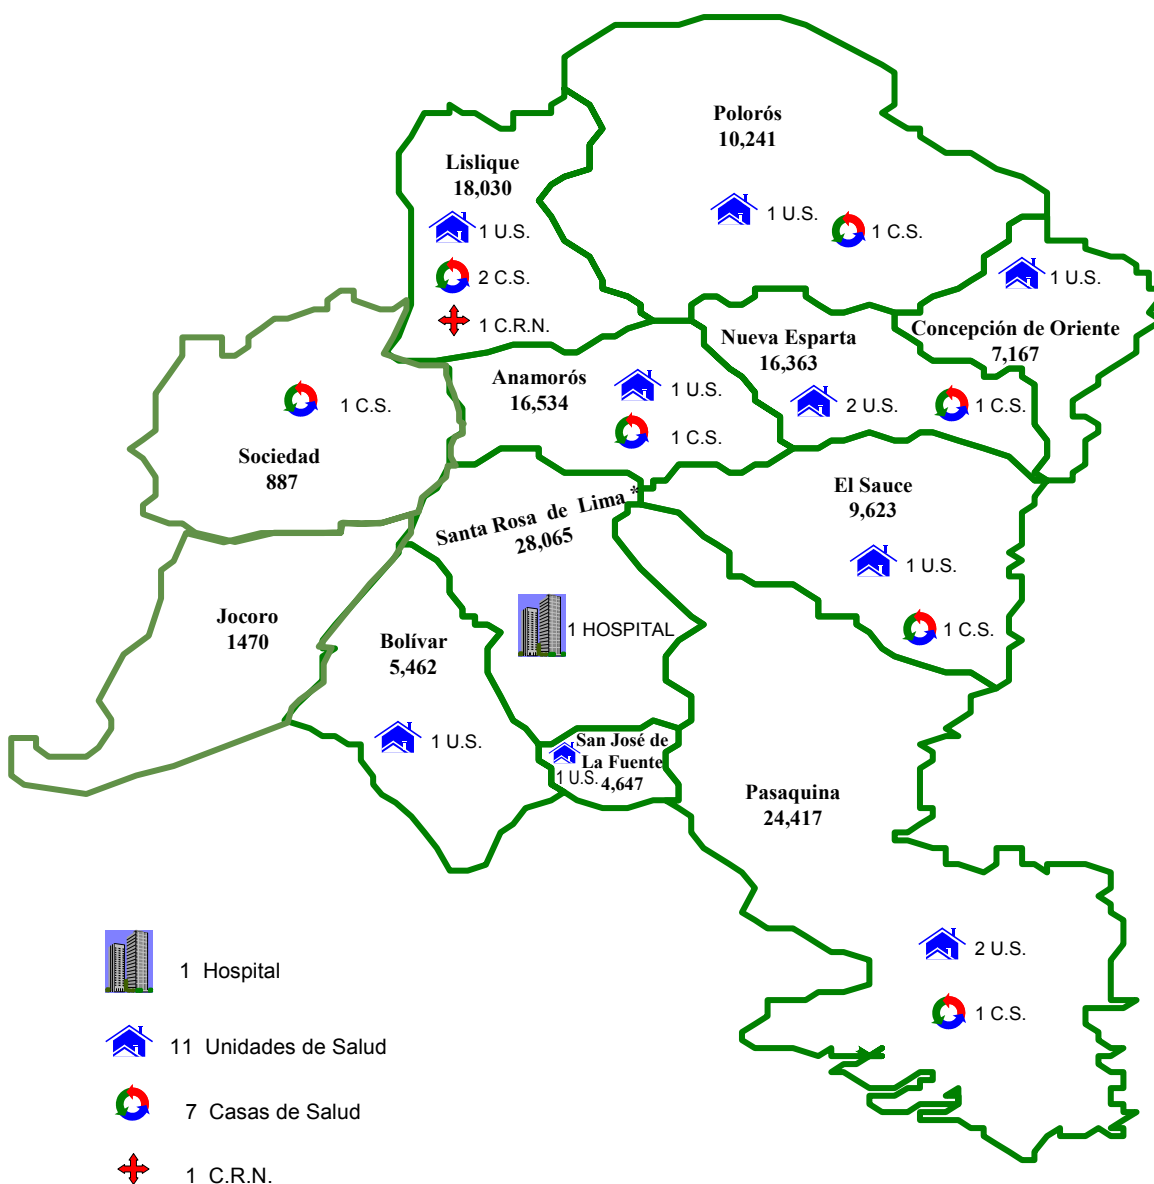

## Población y Establecimientos de Salud por Municipios

### SIBASI SANTA ROSA DE LIMA

**Total Población 2,004: 142,906**

• Los municipios de **Sociedad y Jocoro** geográficamente pertenecen al Depto. de Morazán y comparten población con el SIBASI Santa Rosa de Lima