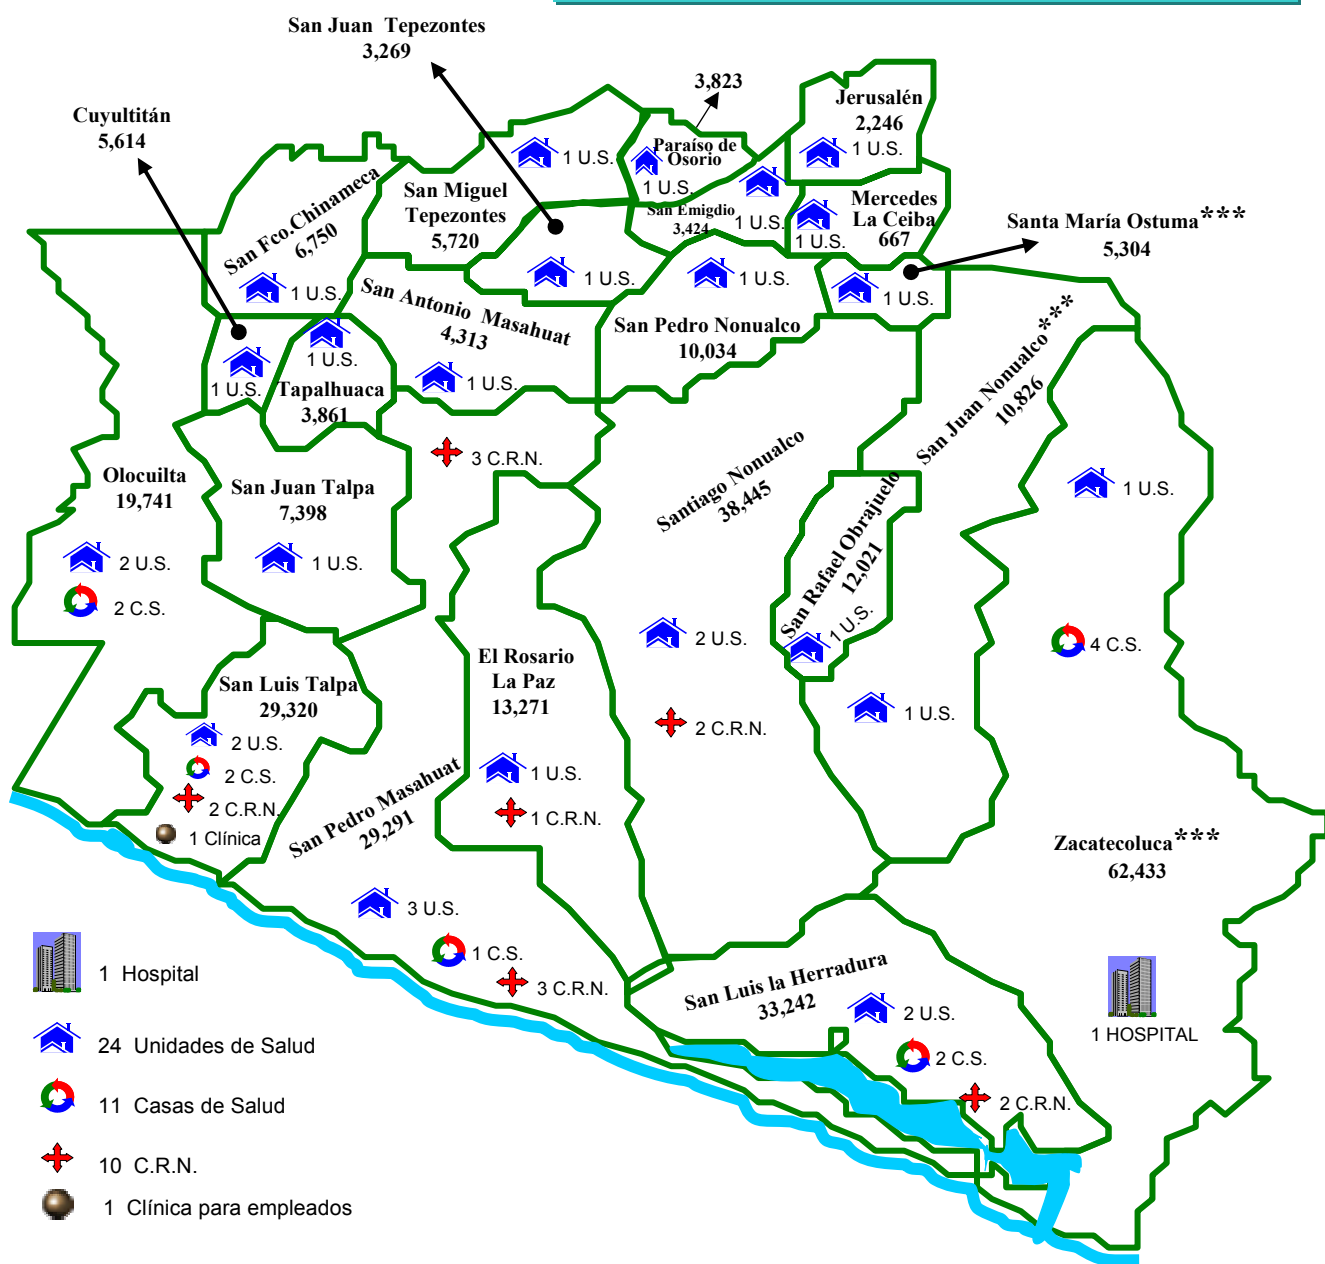

Población y Establecimientos de Salud por Municipios

SIBASI LA PAZ

Total Población 2,004: 300,853

- La población de **San Emigdio** y **Paraiso de Osorio** son atendidos por el SIBASI Cojutepeque.
- Las poblaciones de los municipios de **Jerusalem** y **Mercedes la Ceiba** son atendidas por el SIBASI de San Vicente
- Las poblaciones de **Zacatecoluca**, **San Juan Nonualco** y **Santa María Ostuma** es compartida con el SIBASI de San Vicente