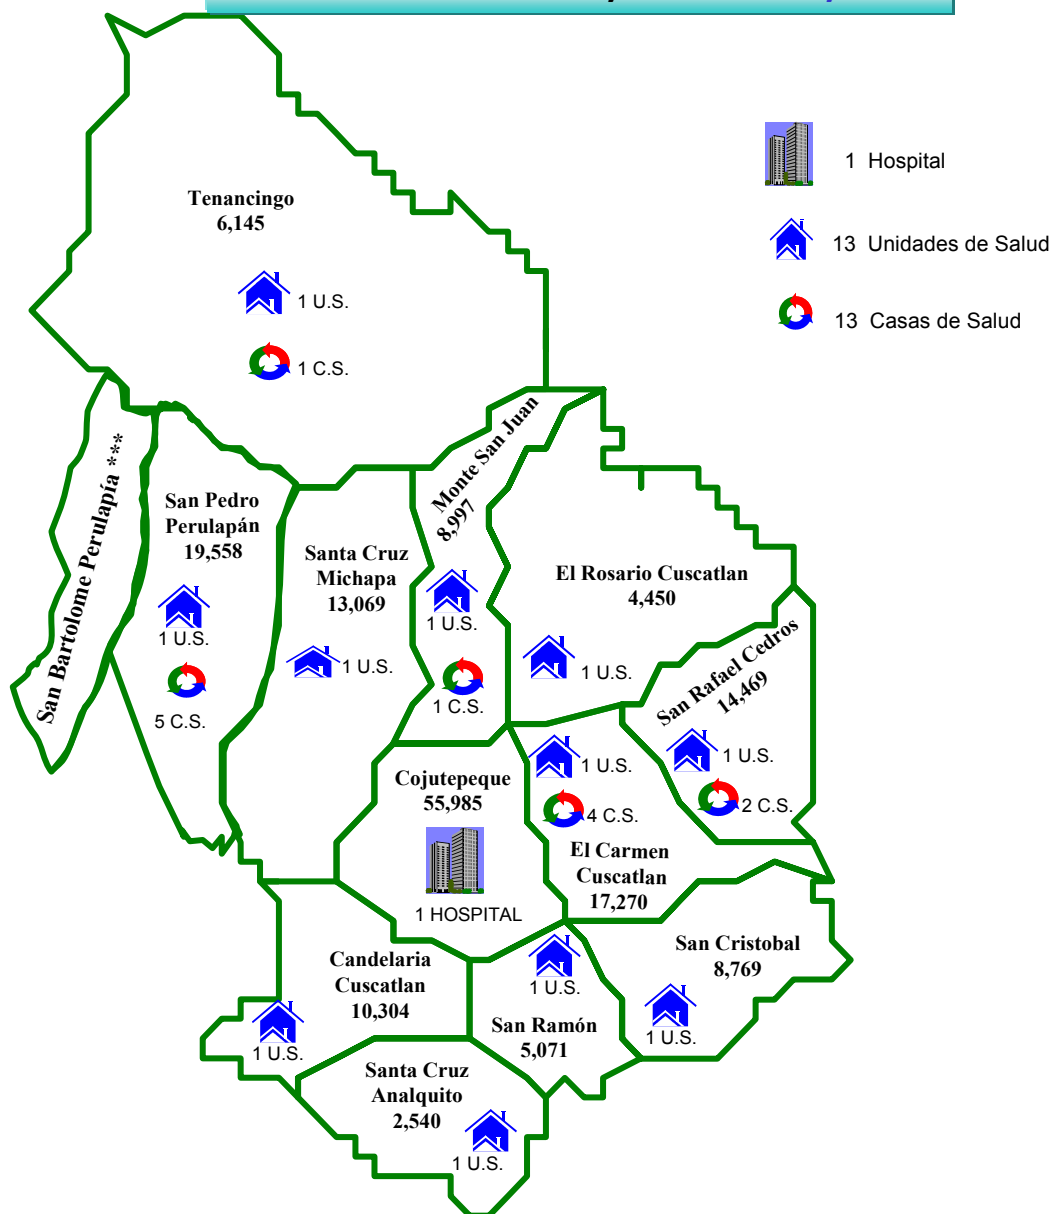

Población y Establecimientos de Salud por Municipios

SIBASI COJUTEPEQUE

Total Población 2,004: 173,874

- *San Pedro Perulapán comparte población con el SIBASI Suchitoto
- ** La Población de San Bartolomé Perulapía es atendida por el SIBASI Ilopango
- SIBASI Cojutepeque atiende la población de los municipios de San Emigdio y Paraíso de Osorio que geográficamente pertenecen al Depto. de la Paz