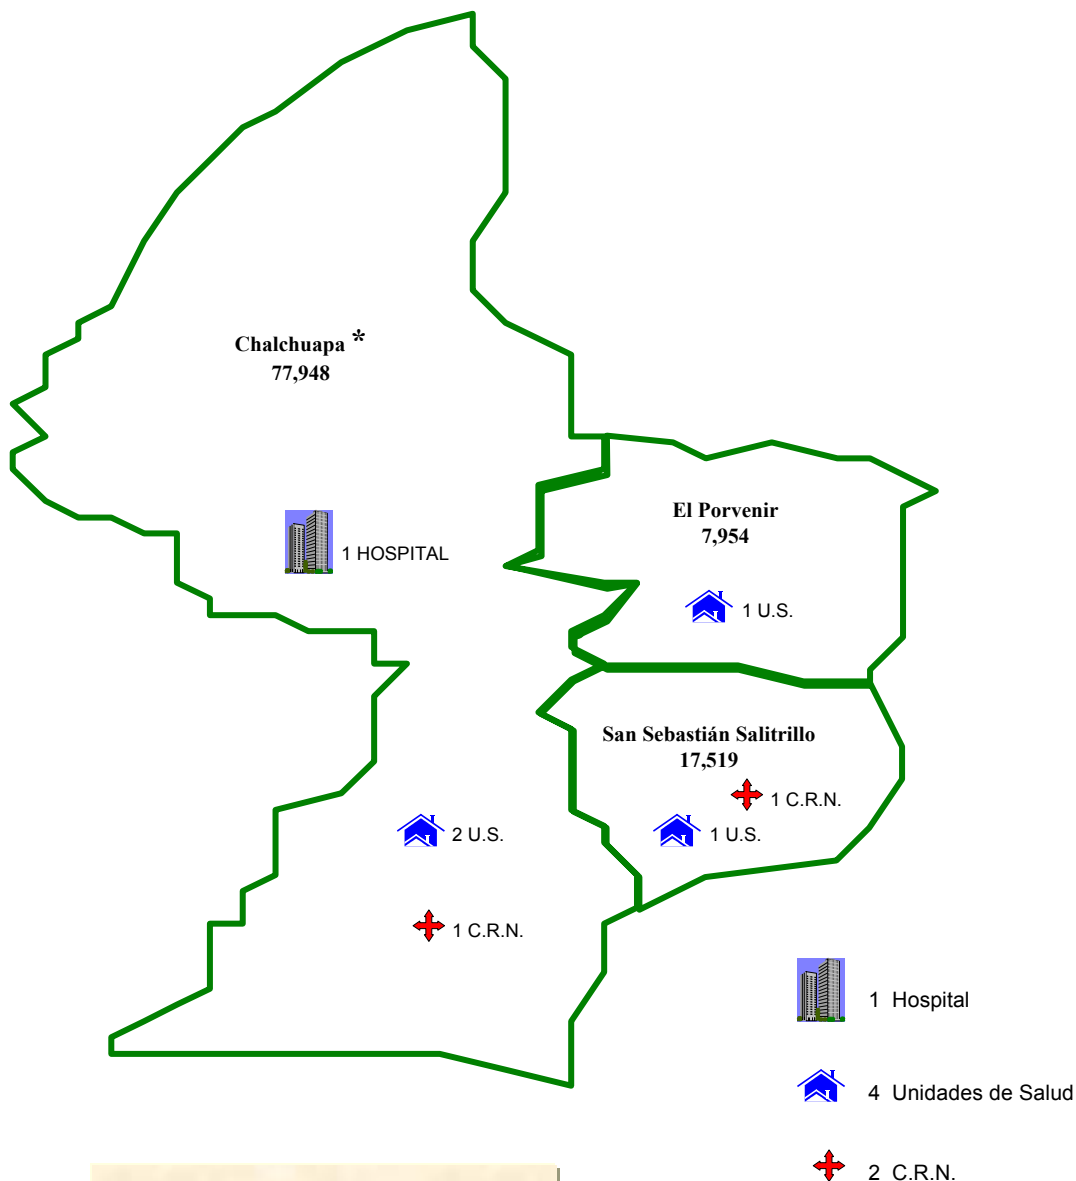

Población y Establecimientos de Salud por Municipios

SIBASI CHALCHUAPA

Total Población 2,004: 100,669

* La población de Chalchuapa es compartida con el SIBASI Santa Ana