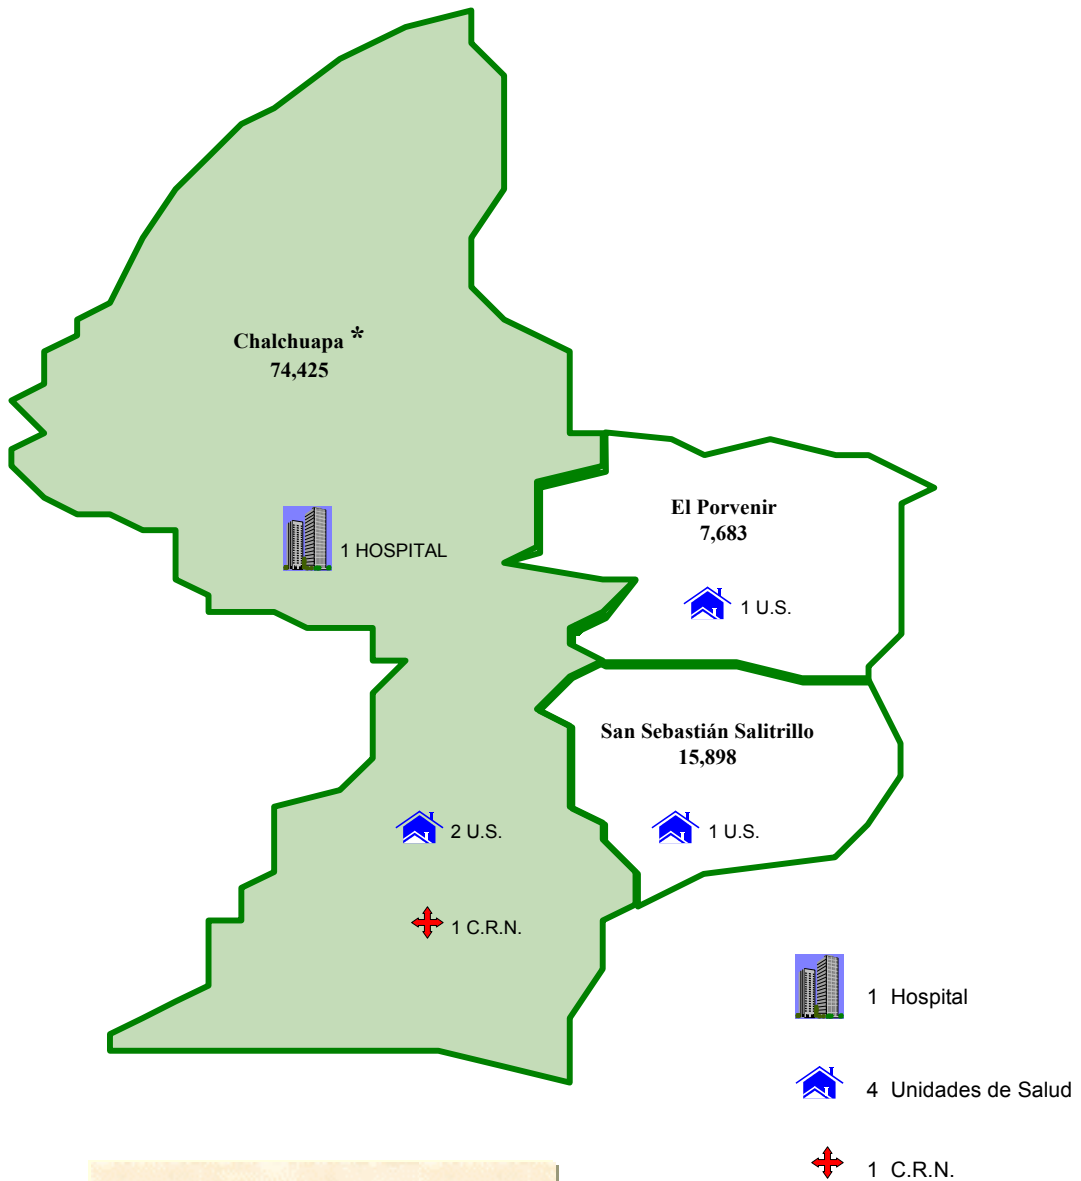

## Población y Establecimientos de Salud por Municipios

### SIBASI CHALCHUAPA

Total Población año 2,002 : 98,006

\* La población de Chalchuapa es con partida con el SIBASI Santa Ana