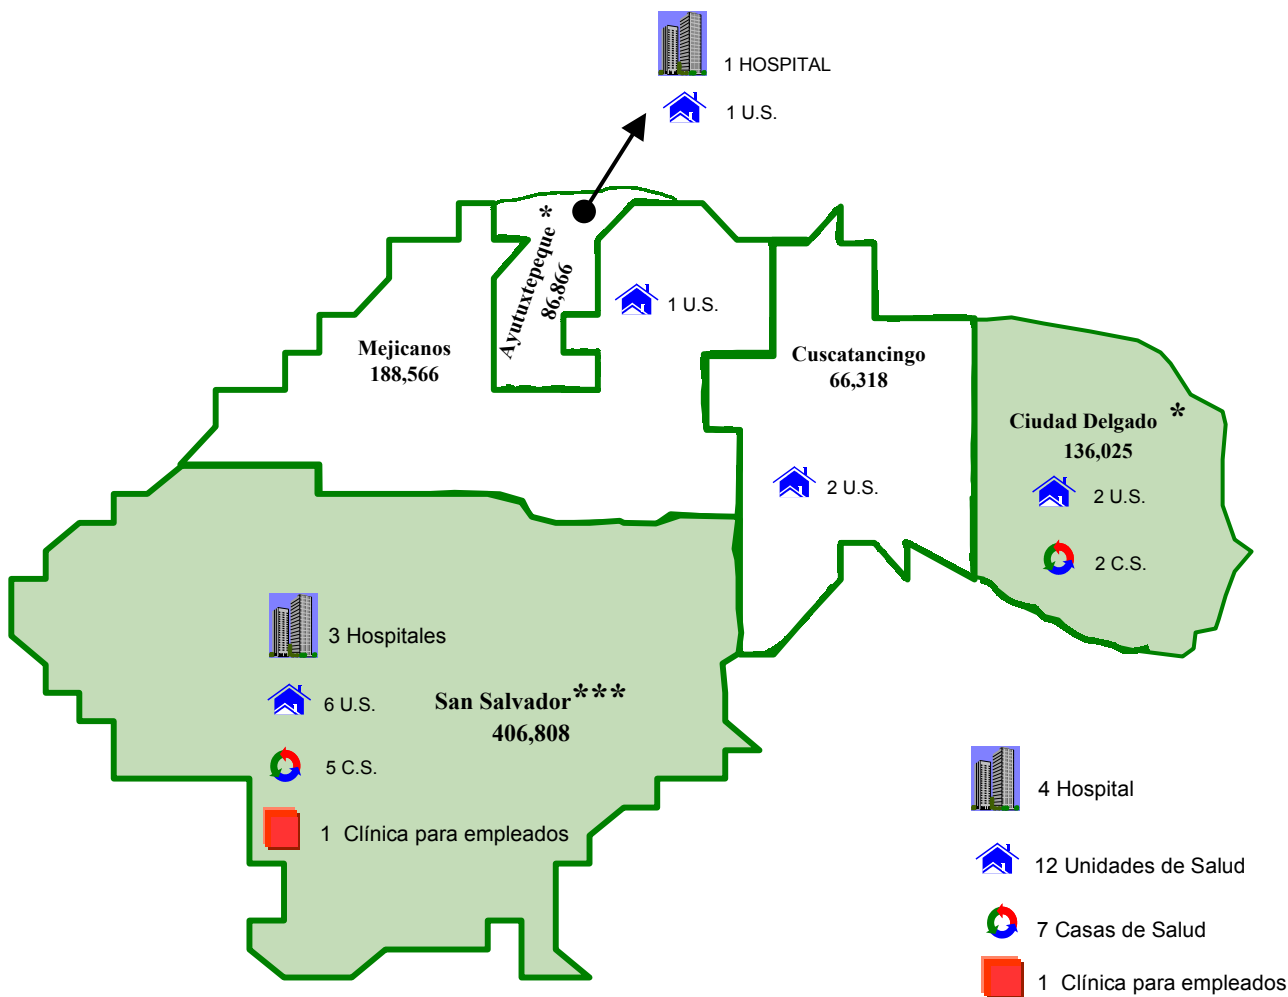

Población y Establecimientos de Salud por Municipios

SIBASI CENTRO (Depto. San Salvador)

Total Población año 2,002 : 884,583

- * La población de Ciudad Delgado es compartida con el SIBASI Soyapango y SIBASI Norte
- **Ayutuxtepeque incluye 8,707 habitantes concedidos por el Municipio de Mejicanos y 34,958 habitantes concedidos por el Municipio de Cuscatancingo
- *** La Población del Municipio de San Salvador es compartida con el SIBASI Sur